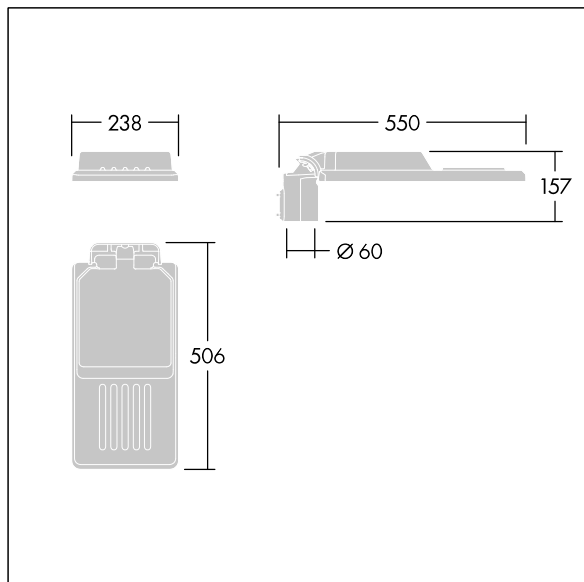

## Isaro

Dyskretna i uniwersalna oprawa oświetlenia drogowego i ulicznego o trwałych wysokich parametrach oświetleniowych. Sterownik LED, Programowalna, ustawiona na stały strumień świetlny, zasila 24 diod LED prądem 850mA. Obudowa: mały, aluminium (EN AC-44300) odlewane ciśnieniowo, malowane proszkowo teksturowany na kolor Jasnoszara teksturowana (150) – częściowo pomalowana. Trzpień montażowy: niemalowany na kolor Jasnoszara teksturowana (150) – częściowo pomalowana. Klosz: Ekstrabiałe szkło. Elementy mocujące: stal nierdzewna z powłoką zapobiegającą korozji galwanicznej. Układ optyczny z rozsyłem dla wąskich dróg emitujący światło o współczynniku oddawania barw Współczynnik oddawania barw: 70 i temperaturze barwowej Temperatura barwowa\*: 3000 Kelvin. Oprawa dostarczana z diodami LED. Klasa bezpieczeństwa I, odporność mechaniczna Udarowość: IK08, klasa szczelności IP66, Ta maks.: 35°C. Dostarczana z adapterem trzpienia montażowego Ø 60 mm, który można dostosować do montażu na szczycie słupa (nachylenie 0°/5°/10°) lub na wysięgniku (nachylenie -20°/-15°/-10°/-5°/0°).

TLG\_ISLC\_F\_S\_ZU\_SR.jpg

Wymiary: Wymiary: 550 x 238 x 157 mm

Moc całkowita: Moc opraw: 63,2 W

Strumień świetlny oprawy: Strumień świetlny oprawy: 8727 lm

Skuteczność świetlna: Skuteczność oprawy: 138 lm/W

Waga: waga: 4,06 kg

Powierzchnia stawiająca opór wiatrowi: 0.041 m<sup>2</sup>

TLG\_ISLC\_M\_SMTp60.wmf

Ten produkt zawiera źródło światła o klasie efektywności energetycznej D.

Wartości oznaczone gwiazdką (\*) są wartościami znamionowymi. Thorn stosuje sprawdzone komponenty od wiodących dostawców, ale mimo to mogą wystąpić pojedyncze przypadki usterek technicznych poszczególnych diod LED w trakcie znamionowej trwałości użytkowej produktu. Międzynarodowe normy dopuszczają tolerancję strumienia początkowego i mocy w zakresie  $\pm 10\%$ . Jeżeli nie podano inaczej, wartości te obowiązują dla temperatury 25°C