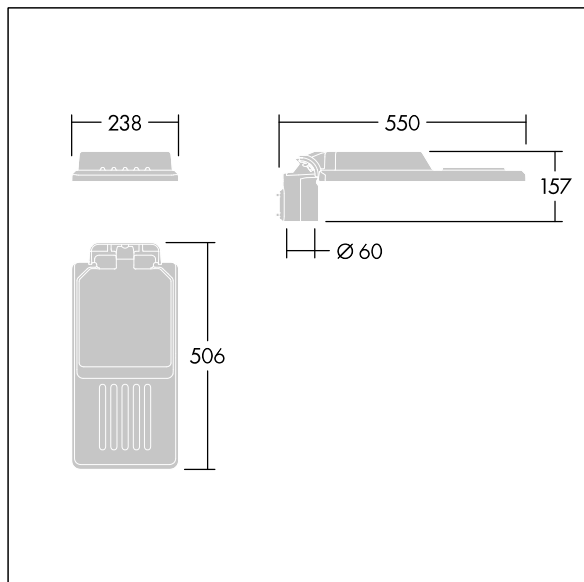

## Isaro

Dyskretna i uniwersalna oprawa oświetlenia drogowego i ulicznego o trwałych wysokich parametrach oświetleniowych. Sterownik LED, Programowalna, ustawiona na stały strumień świetlny, zasila 24 diod LED prądem 850mA. Obudowa: mały, aluminium (EN AC-44300) odlewane ciśnieniowo, malowane proszkowo teksturowany na kolor Jasnoszara teksturowana (150) – częściowo pomalowana. Trzpień montażowy: niemalowany na kolor Jasnoszara teksturowana (150) – częściowo pomalowana. Klosz: Ekstrabiałe szkło. Elementy mocujące: stal nierdzewna z powłoką zapobiegającą korozji galwanicznej. Układ optyczny z rozsyłem dla wąskich dróg emitujący światło o współczynniku oddawania barw Współczynnik oddawania barw: 70 i temperaturze barwowej Temperatura barwowa\*: 3000 Kelvin. Oprawa dostarczana z diodami LED. Klasa bezpieczeństwa I, odporność mechaniczna Udarność: IK08, klasa szczelności IP66, Ta maks.: 35°C. Dostarczana z adapterem trzpienia montażowego Ø 60 mm, który można dostosować do montażu na szczycie słupa (nachylenie 0°/5°/10°) lub na wysięgniku (nachylenie -20°/-15°/-10°/-5°/0°).

TLG\_ISLC\_F\_S\_ZU\_SR.jpg

Wymiary: Wymiary: 550 x 238 x 157 mm

Moc całkowita: Moc opraw: 63,2 W

Strumień świetlny oprawy: Strumień świetlny oprawy: 8727 lm

Skuteczność świetlna: Skuteczność oprawy: 138 lm/W

Waga: waga: 4,06 kg

Powierzchnia stawiająca opór wiatrowi: 0.041 m<sup>2</sup>

TLG\_ISLC\_M\_SMTp60.wmf

Ten produkt zawiera źródło światła o klasie efektywności energetycznej D.

Wartości oznaczone gwiazdką (\*) są wartościami znamionowymi. Thorn stosuje sprawdzone komponenty od wiodących dostawców, ale mimo to mogą wystąpić pojedyncze przypadki usterek technicznych poszczególnych diod LED w trakcie znamionowej trwałości użytkowej produktu. Międzynarodowe normy dopuszczają tolerancję strumienia początkowego i mocy w zakresie ±10%. Jeżeli nie podano inaczej, wartości te obowiązują dla temperatury 25°C