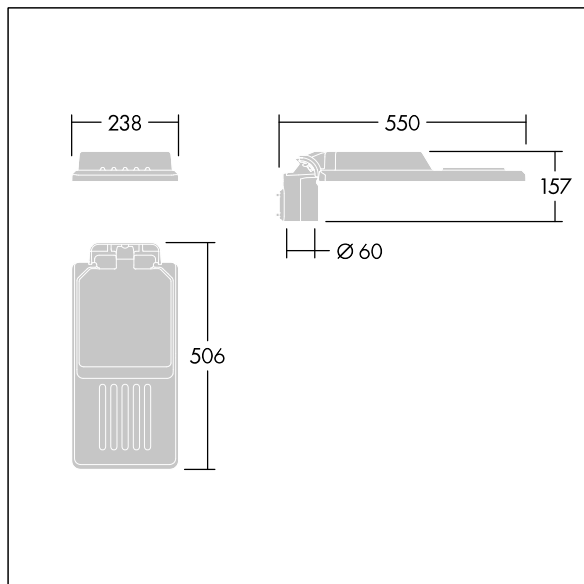

## Isaro

Dyskretna i uniwersalna oprawa oświetlenia drogowego i ulicznego o trwałych wysokich parametrach oświetleniowych. Sterownik LED, Programowalna, ustawiona na stały strumień świetlny, zasila 24 diod LED prądem 700mA. Obudowa: mały, aluminium (EN AC-44300) odlewane ciśnieniowo, malowane proszkowo teksturowany na kolor Jasnoszara teksturowana (150) – częściowo pomalowana. Trzpień montażowy: niemalowany na kolor Jasnoszara teksturowana (150) – częściowo pomalowana. Klosz: Ekstrabiałe szkło. Elementy mocujące: stal nierdzewna z powłoką zapobiegającą korozji galwanicznej. Układ optyczny z rozsyłem dla wąskich dróg emitujący światło o współczynniku oddawania barw Współczynnik oddawania barw: 70 i temperaturze barwowej Temperatura barwowa\*: 3000 Kelvin. Oprawa dostarczana z diodami LED. Klasa bezpieczeństwa I, odporność mechaniczna Udarność: IK08, klasa szczelności IP66, Ta maks.: 45°C. Dostarczana z adapterem trzpienia montażowego Ø 60 mm, który można dostosować do montażu na szczycie słupa (nachylenie 0°/5°/10°) lub na wysięgniku (nachylenie -20°/-15°/-10°/-5°/0°).

TLG\_ISLC\_F\_S\_ZU\_SR.jpg

Wymiary: Wymiary: 550 x 238 x 157 mm

Moc całkowita: Moc opraw: 51,5 W

Strumień świetlny oprawy: Strumień świetlny oprawy: 7411 lm

Skuteczność świetlna: Skuteczność oprawy: 144 lm/W

Waga: waga: 4,03 kg

Powierzchnia stawiająca opór wiatrowi: 0.041 m<sup>2</sup>

TLG\_ISLC\_M\_SMTp60.wmf

Ten produkt zawiera źródło światła o klasie efektywności energetycznej D.

Wartości oznaczone gwiazdką (\*) są wartościami znamionowymi. Thorn stosuje sprawdzone komponenty od wiodących dostawców, ale mimo to mogą wystąpić pojedyncze przypadki usterek technicznych poszczególnych diod LED w trakcie znamionowej trwałości użytkowej produktu. Międzynarodowe normy dopuszczają tolerancję strumienia początkowego i mocy w zakresie  $\pm 10\%$ . Jeżeli nie podano inaczej, wartości te obowiązują dla temperatury 25°C