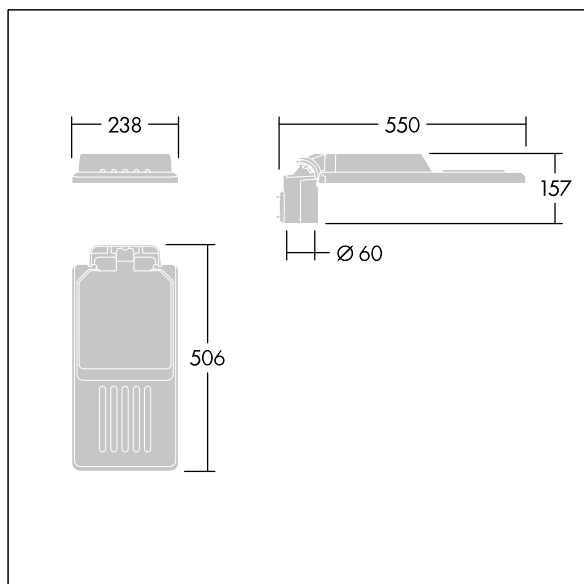

Isaro

Dyskretna i uniwersalna oprawa oświetlenia drogowego i ulicznego o trwałych wysokich parametrach oświetleniowych. Sterownik LED, Programowalna, ustawiona na stały strumień świetlny, zasila 24 diod LED prądem 500mA. Obudowa: mały, aluminium (EN AC-44300) odlewane ciśnieniowo, malowane proszkowo teksturowany na kolor Jasnoszara teksturowana (150) – częściowo pomalowana. Trzpień montażowy: niemalowany na kolor Jasnoszara teksturowana (150) – częściowo pomalowana. Klosz: Ekstrabiałe szkło. Elementy mocujące: stal nierdzewna z powłoką zapobiegającą korozji galwanicznej. Układ optyczny z rozsyłem dla wąskich dróg emitujący światło o współczynniku oddawania barw Współczynnik oddawania barw: 70 i temperaturze barwowej Temperatura barwowa*: 3000 Kelvin. Oprawa dostarczana z diodami LED. Klasa bezpieczeństwa I, odporność mechaniczna Udarność: IK08, klasa szczelności IP66, Ta maks.: 45°C. Dostarczana z adapterem trzpienia montażowego Ø 60 mm, który można dostosować do montażu na szczycie słupa (nachylenie 0°/5°/10°) lub na wysięgniku (nachylenie -20°/-15°/-10°/-5°/0°).

TLG_ISLC_F_S_ZU_SR.jpg

Wymiary: Wymiary: 550 x 238 x 157 mm

Moc całkowita: Moc opraw: 36,5 W

Strumień świetlny oprawy: Strumień świetlny oprawy: 5523 lm

Skuteczność świetlna: Skuteczność oprawy: 151 lm/W

Waga: waga: 4,03 kg

Powierzchnia stawiająca opór wiatrowi: 0.041 m²

TLG_ISLC_M_SMTp60.wmf

Ten produkt zawiera źródło światła o klasie efektywności energetycznej D.

Wartości oznaczone gwiazdką (*) są wartościami znamionowymi. Thorn stosuje sprawdzone komponenty od wiodących dostawców, ale mimo to mogą wystąpić pojedyncze przypadki usterek technicznych poszczególnych diod LED w trakcie znamionowej trwałości użytkowej produktu. Międzynarodowe normy dopuszczają tolerancję strumienia początkowego i mocy w zakresie $\pm 10\%$. Jeżeli nie podano inaczej, wartości te obowiązują dla temperatury 25°C