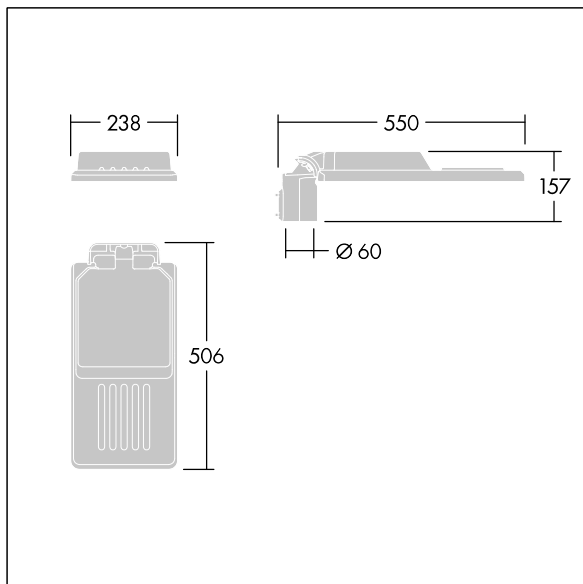

## Isaro

Dyskretna i uniwersalna oprawa oświetlenia drogowego i ulicznego o trwałych wysokich parametrach oświetleniowych. Sterownik LED, Programowalna, ustawiona na stały strumień świetlny, zasila 24 diod LED prądem 500mA. Obudowa: mały, aluminium (EN AC-44300) odlewane ciśnieniowo, malowane proszkowo teksturowany na kolor Jasnoszara teksturowana (150) – częściowo pomalowana. Trzpień montażowy: niemalowany na kolor Jasnoszara teksturowana (150) – częściowo pomalowana. Klosz: Ekstrabiałe szkło. Elementy mocujące: stal nierdzewna z powłoką zapobiegającą korozji galwanicznej. Układ optyczny z rozsyłem dla wąskich dróg emitujący światło o współczynniku oddawania barw Współczynnik oddawania barw: 70 i temperaturze barwowej Temperatura barwowa\*: 3000 Kelvin. Oprawa dostarczana z diodami LED. Klasa bezpieczeństwa I, odporność mechaniczna Udarność: IK08, klasa szczelności IP66, Ta maks.: 45°C. Dostarczana z adapterem trzpienia montażowego Ø 60 mm, który można dostosować do montażu na szczycie słupa (nachylenie 0°/5°/10°) lub na wysięgniku (nachylenie -20°/-15°/-10°/-5°/0°).

TLG\_ISLC\_F\_S\_ZU\_SR.jpg

Wymiary: Wymiary: 550 x 238 x 157 mm

Moc całkowita: Moc opraw: 36,5 W

Strumień świetlny oprawy: Strumień świetlny oprawy: 5523 lm

Skuteczność świetlna: Skuteczność oprawy: 151 lm/W

Waga: waga: 4,03 kg

Powierzchnia stawiająca opór wiatrowi: 0.041 m<sup>2</sup>

TLG\_ISLC\_M\_SMT60.wmf

Ten produkt zawiera źródło światła o klasie efektywności energetycznej D.

Wartości oznaczone gwiazdką (\*) są wartościami znamionowymi. Thorn stosuje sprawdzone komponenty od wiodących dostawców, ale mimo to mogą wystąpić pojedyncze przypadki usterek technicznych poszczególnych diod LED w trakcie znamionowej trwałości użytkowej produktu. Międzynarodowe normy dopuszczają tolerancję strumienia początkowego i mocy w zakresie  $\pm 10\%$ . Jeżeli nie podano inaczej, wartości te obowiązują dla temperatury 25°C