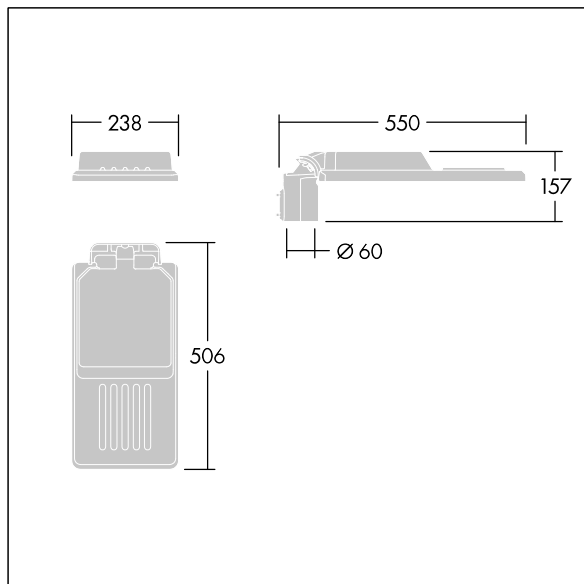

### Isaro

Dyskretna i uniwersalna oprawa oświetlenia drogowego i ulicznego o trwałych wysokich parametrach oświetleniowych. Sterownik LED, Programowalna, ustawiona na stały strumień świetlny, zasila 24 diod LED prądem 350mA. Obudowa: mały, aluminium (EN AC-44300) odlewane ciśnieniowo, malowane proszkowo teksturowany na kolor Jasnoszara teksturowana (150) – częściowo pomalowana. Trzpień montażowy: niemalowany na kolor Jasnoszara teksturowana (150) – częściowo pomalowana. Klosz: Ekstrabiałe szkło. Elementy mocujące: stal nierdzewna z powłoką zapobiegającą korozji galwanicznej. Układ optyczny z rozsyłem dla wąskich dróg emitujący światło o współczynniku oddawania barw Współczynnik oddawania barw: 70 i temperaturze barwowej Temperatura barwowa\*: 3000 Kelvin. Oprawa dostarczana z diodami LED. Klasa bezpieczeństwa I, odporność mechaniczna Udarność: IK08, klasa szczelności IP66, Ta maks.: 50°C. Dostarczana z adapterem trzpienia montażowego Ø 60 mm, który można dostosować do montażu na szczycie słupa (nachylenie 0°/5°/10°) lub na wysięgniku (nachylenie -20°/-15°/-10°/-5°/0°).

TLG\_ISLC\_F\_S\_ZU\_SR.jpg

Wymiary: Wymiary: 550 x 238 x 157 mm  
 Moc całkowita: Moc opraw: 25,8 W  
 Strumień świetlny oprawy: Strumień świetlny oprawy: 4012 lm  
 Skuteczność świetlna: Skuteczność oprawy: 156 lm/W  
 Waga: waga: 4,03 kg  
 Powierzchnia stawiająca opór wiatrowi: 0.041 m<sup>2</sup>