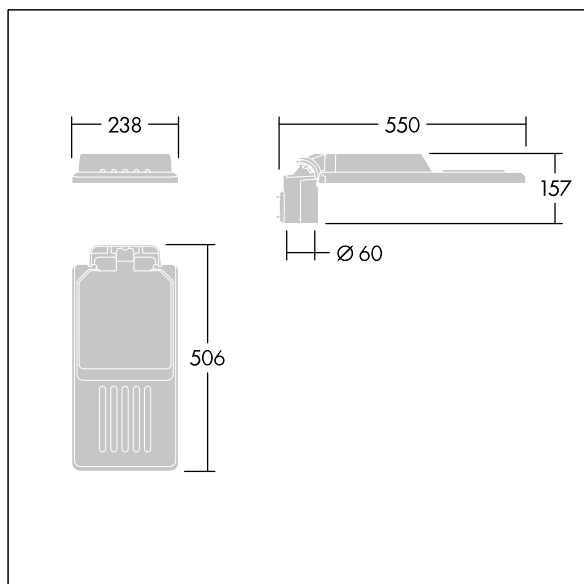

## Isaro

Dyskretna i uniwersalna oprawa oświetlenia drogowego i ulicznego o trwałych wysokich parametrach oświetleniowych. Sterownik LED, Programowalna, ustawiona na stały strumień świetlny, zasila 24 diod LED prądem 250mA. Obudowa: mały, aluminium (EN AC-44300) odlewane ciśnieniowo, malowane proszkowo teksturowany na kolor Jasnoszara teksturowana (150) – częściowo pomalowana. Trzpień montażowy: niemalowany na kolor Jasnoszara teksturowana (150) – częściowo pomalowana. Klosz: Ekstrabiałe szkło,. Elementy mocujące: stal nierdzewna z powłoką zapobiegającą korozji galwanicznej. Układ optyczny z rozsyłem dla wąskich dróg emitujący światło o współczynniku oddawania barw Współczynnik oddawania barw: 70 i temperaturze barwowej Temperatura barwowa\*: 3000 Kelvin. Oprawa dostarczana z diodami LED. Klasa bezpieczeństwa I, odporność mechaniczna Udarność: IK08, klasa szczelności IP66, Ta maks.: 50°C. Dostarczana z adapterem trzpienia montażowego Ø 60 mm, który można dostosować do montażu na szczycie słupa (nachylenie 0°/5°/10°) lub na wysięgniku (nachylenie -20°/-15°/-10°/-5°/0°), ,

TLG\_ISLC\_F\_S\_ZU\_SR.jpg

Wymiary: Wymiary: 550 x 238 x 157 mm

Moc całkowita: Moc opraw: 19 W

Strumień świetlny oprawy: Strumień świetlny oprawy: 2960 lm

Skuteczność świetlna: Skuteczność oprawy: 156 lm/W

Waga: waga: 4,03 kg

Powierzchnia stawiająca opór wiatrowi: 0.041 m<sup>2</sup>

TLG\_ISLC\_M\_SMTp60.wmf

Ten produkt zawiera źródło światła o klasie efektywności energetycznej D.

Wartości oznaczone gwiazdką (\*) są wartościami znamionowymi. Thorn stosuje sprawdzone komponenty od wiodących dostawców, ale mimo to mogą wystąpić pojedyncze przypadki usterek technicznych poszczególnych diod LED w trakcie znamionowej trwałości użytkowej produktu. Międzynarodowe normy dopuszczają tolerancję strumienia początkowego i mocy w zakresie ±10%. Jeżeli nie podano inaczej, wartości te obowiązują dla temperatury 25°C