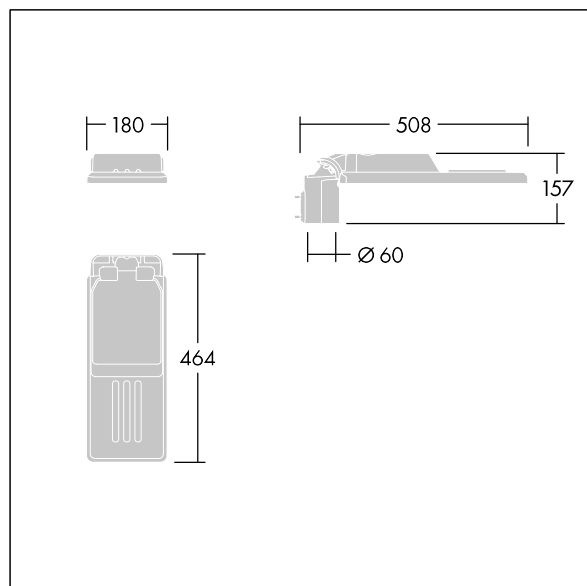

TLG\_ISLC\_F\_XS\_ZU\_SR.jpg

Wymiary: Wymiary: 508 x 180 x 157 mm

Moc całkowita: Moc opraw: 40,6 W

Strumień świetlny oprawy: Strumień świetlny oprawy: 5032 lm

Skuteczność świetlna: Skuteczność oprawy: 124 lm/W

Waga: waga: 3,33 kg

Powierzchnia stawiająca opór wiatrowi: 0.028 m<sup>2</sup>

TLG\_ISLC\_M\_XSMTP60.wmf

Ten produkt zawiera źródło światła o klasie efektywności energetycznej D.

Wartości oznaczone gwiazdką (\*) są wartościami znamionowymi. Thorn stosuje sprawdzone komponenty od wiodących dostawców, ale mimo to mogą wystąpić pojedyncze przypadki usterek technicznych poszczególnych diod LED w trakcie znamionowej trwałości użytkowej produktu. Międzynarodowe normy dopuszczają tolerancję strumienia początkowego i mocy w zakresie  $\pm 10\%$ . Jeżeli nie podano inaczej, wartości te obowiązują dla temperatury 25°C