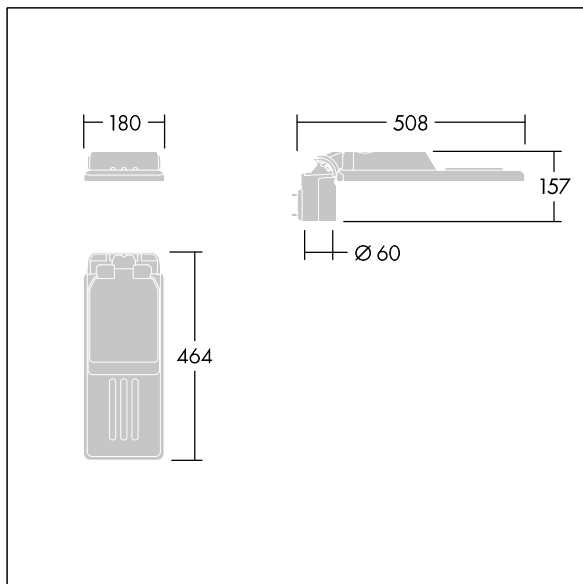

TLG\_ISLC\_F\_XS\_ZU\_SR.jpg

Wymiary: Wymiary: 508 x 180 x 157 mm

Moc całkowita: Moc opraw: 32,6 W

Strumień świetlny oprawy: Strumień świetlny oprawy: 4232 lm

Skuteczność świetlna: Skuteczność oprawy: 130 lm/W

Waga: waga: 3,33 kg

Powierzchnia stawiająca opór wiatrowi: 0.028 m<sup>2</sup>

TLG\_ISLC\_M\_XSMTP60.wmf

Ten produkt zawiera źródło światła o klasie efektywności energetycznej D.

Wartości oznaczone gwiazdką (\*) są wartościami znamionowymi. Thorn stosuje sprawdzone komponenty od wiodących dostawców, ale mimo to mogą wystąpić pojedyncze przypadki usterek technicznych poszczególnych diod LED w trakcie znamionowej trwałości użytkowej produktu. Międzynarodowe normy dopuszczają tolerancję strumienia początkowego i mocy w zakresie  $\pm 10\%$ . Jeżeli nie podano inaczej, wartości te obowiązują dla temperatury 25°C