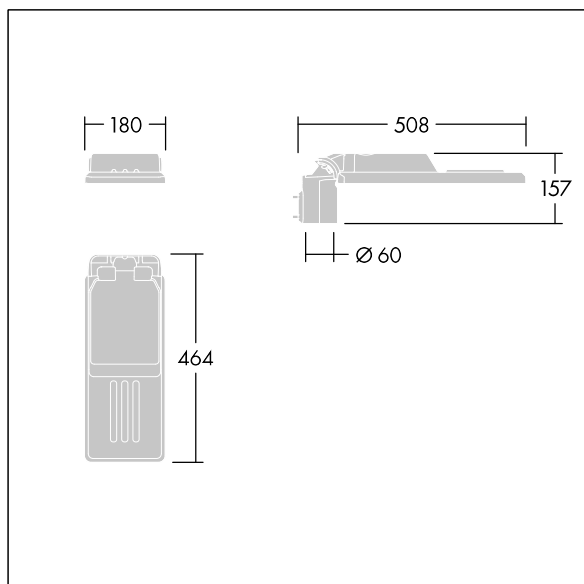

TLG_ISLC_F_XS_ZU_SR.jpg

Wymiary: Wymiary: 508 x 180 x 157 mm

Moc całkowita: Moc opraw: 26,6 W

Strumień świetlny oprawy: Strumień świetlny oprawy: 3586 lm

Skuteczność świetlna: Skuteczność oprawy: 135 lm/W

Waga: waga: 3,33 kg

Powierzchnia stawiająca opór wiatrowi: 0.028 m²

TLG_ISLC_M_XSMTP60.wmf

Ten produkt zawiera źródło światła o klasie efektywności energetycznej D.

Wartości oznaczone gwiazdką (*) są wartościami znamionowymi. Thorn stosuje sprawdzone komponenty od wiodących dostawców, ale mimo to mogą wystąpić pojedyncze przypadki usterek technicznych poszczególnych diod LED w trakcie znamionowej trwałości użytkowej produktu. Międzynarodowe normy dopuszczają tolerancję strumienia początkowego i mocy w zakresie $\pm 10\%$. Jeżeli nie podano inaczej, wartości te obowiązują dla temperatury 25°C