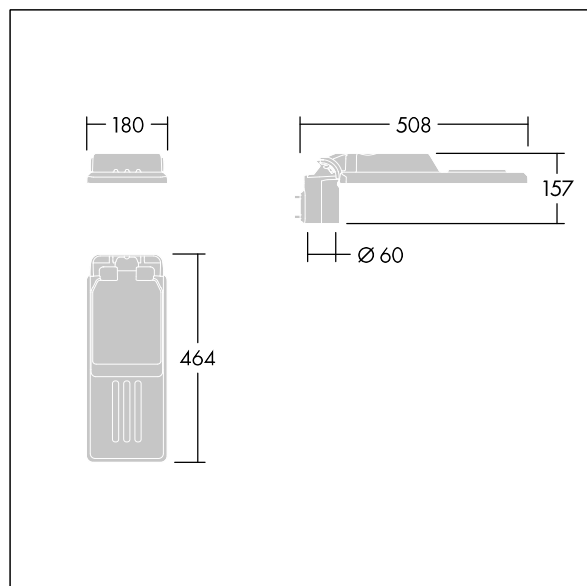

TLG\_ISLC\_F\_XS\_ZU\_SR.jpg

Wymiary: Wymiary: 508 x 180 x 157 mm

Moc całkowita: Moc opraw: 10,3 W

Strumień świetlny oprawy: Strumień świetlny oprawy: 1426 lm

Skuteczność świetlna: Skuteczność oprawy: 138 lm/W

Waga: waga: 3,1 kg

Powierzchnia stawiająca opór wiatrowi: 0.028 m<sup>2</sup>

TLG\_ISLC\_M\_XSMT60.wmf

Ten produkt zawiera źródło światła o klasie efektywności energetycznej D.

Wartości oznaczone gwiazdką (\*) są wartościami znamionowymi. Thorn stosuje sprawdzone komponenty od wiodących dostawców, ale mimo to mogą wystąpić pojedyncze przypadki usterek technicznych poszczególnych diod LED w trakcie znamionowej trwałości użytkowej produktu. Międzynarodowe normy dopuszczają tolerancję strumienia początkowego i mocy w zakresie  $\pm 10\%$ . Jeżeli nie podano inaczej, wartości te obowiązują dla temperatury 25°C

**96636129 IS XS 12L25-730 NR CL1 WS0.3 M60 GY-S**

**THORN**