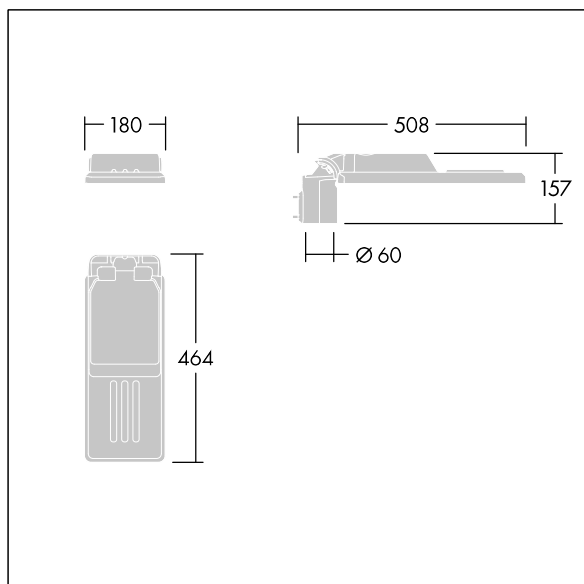

TLG_ISLC_F_XS_ZU_SR.jpg

Wymiary: Wymiary: 508 x 180 x 157 mm

Moc całkowita: Moc opraw: 10,3 W

Strumień świetlny oprawy: Strumień świetlny oprawy: 1426 lm

Skuteczność świetlna: Skuteczność oprawy: 138 lm/W

Waga: waga: 3,1 kg

Powierzchnia stawiająca opór wiatrowi: 0.028 m²

TLG_ISLC_M_XSMT60.wmf

Ten produkt zawiera źródło światła o klasie efektywności energetycznej D.

Wartości oznaczone gwiazdką (*) są wartościami znamionowymi. Thorn stosuje sprawdzone komponenty od wiodących dostawców, ale mimo to mogą wystąpić pojedyncze przypadki usterek technicznych poszczególnych diod LED w trakcie znamionowej trwałości użytkowej produktu. Międzynarodowe normy dopuszczają tolerancję strumienia początkowego i mocy w zakresie $\pm 10\%$. Jeżeli nie podano inaczej, wartości te obowiązują dla temperatury 25°C