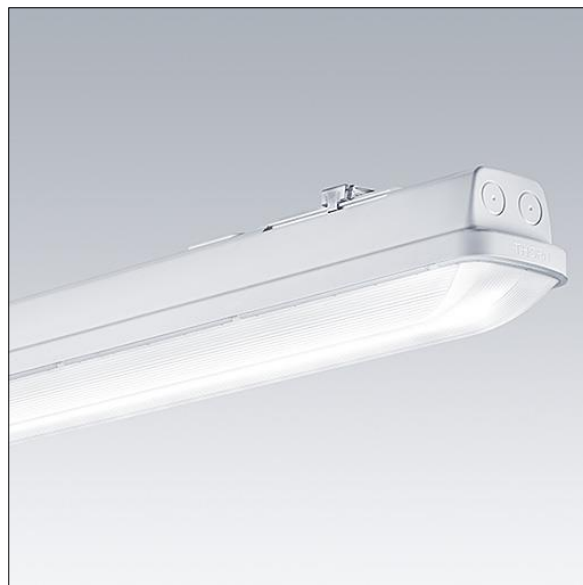

## Aquaforce Pro

Oprawa LED o klasie szczelności IP66 zapewniającej ochronę przed wnikaniem kurzu i wilgoci. Elektroniczny, Układ zapłonowy nieściemniający. Z średniostrumieniowy rozsyłem światła. Klasa bezpieczeństwa I. Obudowa: szary RAL 7035 poliwęglan. Klosz: opalowy poliwęglan o wysokiej przepuszczalności światła i strukturze pryzmatycznej. Opatentowany mechanizm zatrzaskowy EasyClick do montażu klosza bez zacisków. Nadaje się do montażu na powierzchni i zwieszanego. Wersje napowierzchniowe dostarczane z uchwytem do szybkiego montażu. Można ją instalować na ścianie lub suficie (pionowo i poziomo). Zestawy do montażu na zawieszonym, łańcuchowym lub na linie nośnej dostępne jako wyposażenie dodatkowe. Nadaje się do okablowania przelotowego przewodem H05VV lub NYM (znamionowe natężenie prądu 10 A)... temperatura otoczenia: -20°C do +30°C. Oprawa dostarczana z wyposażeniem w LED 4000K..

Wymiary: Wymiary: 1600 x 92 x 90 mm

Moc całkowita: Moc opraw: 69 W

Strumień świetlny oprawy: Strumień świetlny oprawy: 10110 lm

Skuteczność świetlna oprawy: Skuteczność oprawy: 147 lm/W

Waga: waga: 2,1 kg