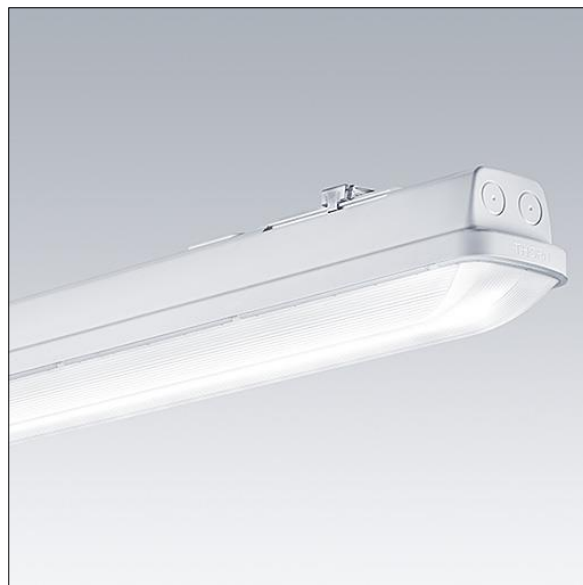

Aquaforce Pro

96636097 AQFPRO L LED10000-840 PC MB HF

THORN

Aquaforce Pro

Oprawa LED o klasie szczelności IP66 zapewniającej ochronę przed wnikaniem kurzu i wilgoci. Elektroniczny, Układ zapłonowy nieściemniający. Z średniostrumieniowy rozsyłem światła. Klasa bezpieczeństwa I. Obudowa: szary RAL 7035 poliwęglan. Klosz: opalowy poliwęglan o wysokiej przepuszczalności światła i strukturze pryzmatycznej. Opatentowany mechanizm zatrzaskowy EasyClick do montażu klosza bez zacisków. Nadaje się do montażu na powierzchni i zwieszanego. Wersje napowierzchniowe dostarczane z uchwytem do szybkiego montażu. Można ją instalować na ścianie lub suficie (pionowo i poziomo). Zestawy do montażu na zawieszonym, łańcuchowym lub na linie nośnej dostępne jako wyposażenie dodatkowe. Nadaje się do okablowania przelotowego przewodem H05VV lub NYM (znamionowe natężenie prądu 10 A)... temperatura otoczenia: -20°C do +30°C. Oprawa dostarczana z wyposażeniem w LED 4000K..

Wymiary: Wymiary: 1600 x 92 x 90 mm

Moc całkowita: Moc opraw: 69 W

Strumień świetlny oprawy: Strumień świetlny oprawy: 10110 lm

Skuteczność świetlna oprawy: Skuteczność oprawy: 147 lm/W

Waga: waga: 2,1 kg