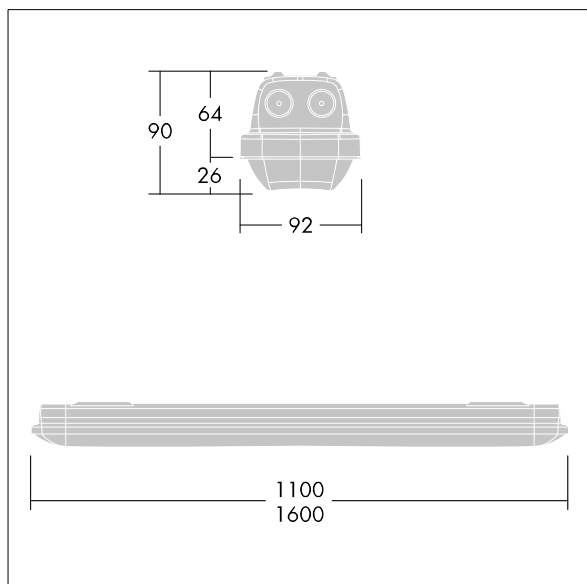

TLG_AQUP_M_LD1.wmf

Ten produkt zawiera źródło światła o klasie efektywności energetycznej C.

Wartości oznaczone gwiazdką (*) są wartościami znamionowymi. Thorn stosuje sprawdzone komponenty od wiodących dostawców, ale mimo to mogą wystąpić pojedyncze przypadki usterek technicznych poszczególnych diod LED w trakcie znamionowej trwałości użytkowej produktu. Międzynarodowe normy dopuszczają tolerancję strumienia początkowego i mocy w zakresie $\pm 10\%$. Jeżeli nie podano inaczej, wartości te obowiązują dla temperatury 25°C

Produkty Thorn Lighting są stale ulepszane. Zastrzegamy sobie prawo do wprowadzania zmian technicznych lub formalnych w naszych produktach bez wcześniejszych publikacji na ten temat.

© Thorn Lighting