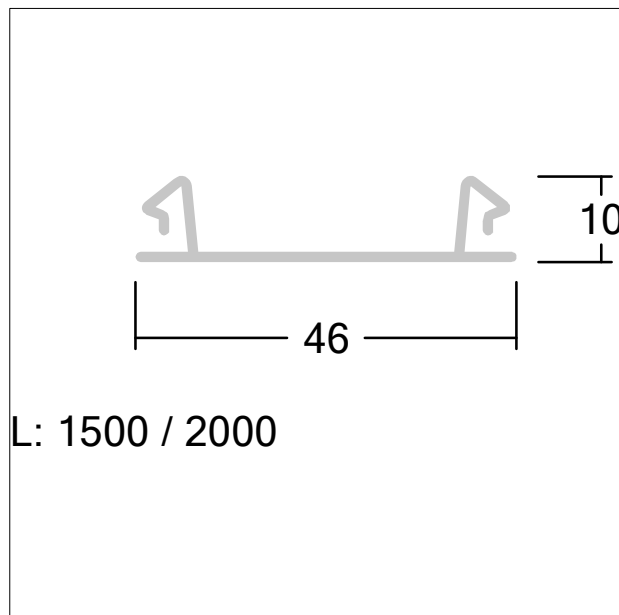

Pasy przykrywające

Maskownice szyny montażowej lub korytka kablowego wykonane z polipropylenu w kolorze biały.

Wymiary: 1997 x 46 x 10 mm

Waga: 0,14 kg

ZS_TEC_F_Abdeckstreifen.jpg

TL_CONTUS_M_cover_strip.wmf