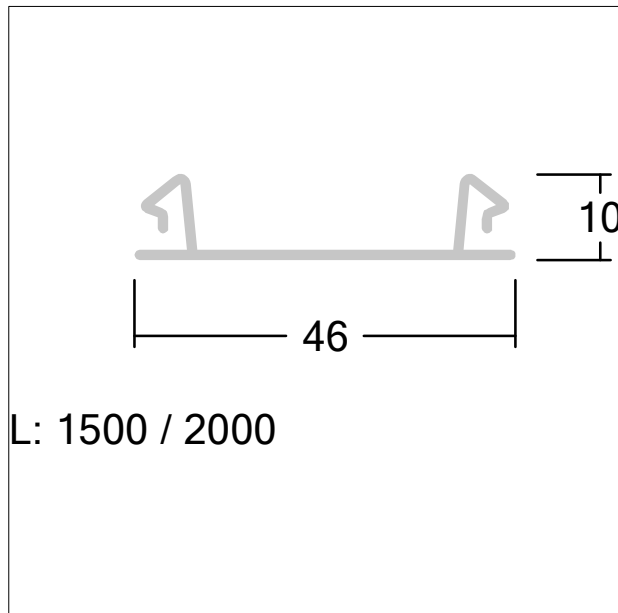

Pasy przykrywające

Maskownice szyny montażowej lub korytka kablowego wykonane z polipropylenu w kolorze biały.

Wymiary: 1498 x 46 x 10 mm

Waga: 0,1 kg

ZS_TEC_F_Abdeckstreifen.jpg

TL_CONTUS_M_cover_strip.wmf