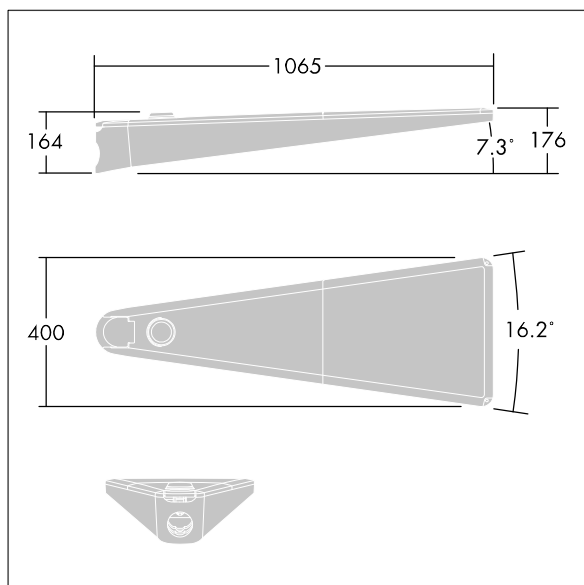

96671801 UA 72L50-740 NR CL1 T60E ANT

Urba

A large size LED urban street lighting lantern with 72 LEDs driven at 500mA with narrow road optic. Electronic, fixed output control gear. Class I electrical, IP66, Impact strength: IK09. Body: die-cast aluminium (EN AC-44300), textured anthracite. Cover: tempered flat clear glass. Fixings: stainless steel with anti-galvanic treatment. Post top mounting to Ø60mm column. Complete with 4000K LED.

Dimensions: 1078 x 400 x 357 mm
 Luminaire input power: 107 W
 Weight: 16 kg
 Scx: 0.11 m²

TLG_URBA_F_LMTPGYPDB.jpg

TLG_URBA_M_LD1.wmf

Ten produkt zawiera źródła światła o klasie energetycznej D.

Wartości oznaczone gwiazdką (*) są wartościami znamionowymi. Thorn stosuje sprawdzone komponenty od wiodących dostawców, ale mimo to mogą wystąpić pojedyncze przypadki usterek technicznych poszczególnych diod LED w trakcie znamionowej trwałości użytkowej produktu. Międzynarodowe normy dopuszczają tolerancję strumienia początkowego i mocy w zakresie $\pm 10\%$. Jeżeli nie podano inaczej, wartości te obowiązują dla temperatury 25°C