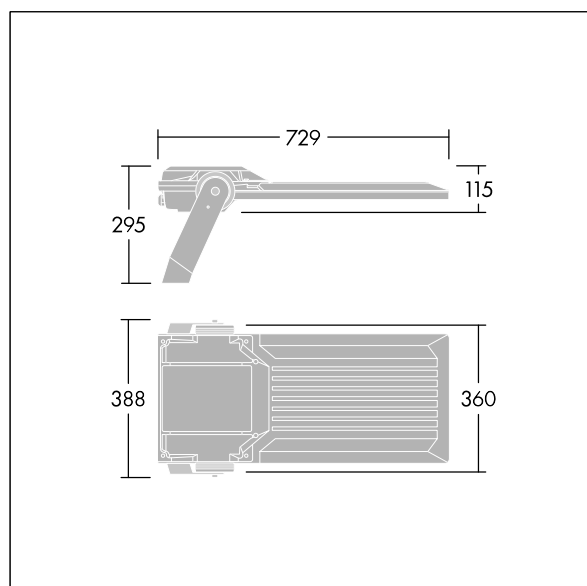

Rozsył światła: Asymetryczny 40°.

Obudowa: odlewane ciśnieniowo aluminium (EN AC-44300), element na kolor Farba strukturalna jasnoszara (zbliżona do RAL 9006), granulacja 150..

Klosz: hartowane szkło, grubość 4mm.

Wymiary: 729 x 360 x 115 mm

Moc opraw: 298 W

Strumień świetlny oprawy: 47222 lm

Skuteczność oprawy: 158 lm/W

Waga: 13,48 kg

Współczynnik oporu: 0.068 m²

TLG_AFP2_M_L.wmf

Ten produkt zawiera źródła światła o klasach energetycznych D, E.