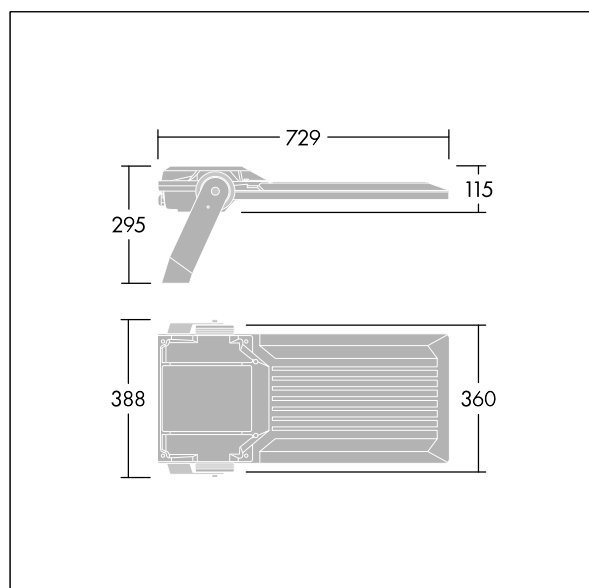

Rozsył światła: Asymetryczny 40°.

Obudowa: odlewane ciśnieniowo aluminium (EN AC-44300), element na kolor Farba strukturalna jasnoszara (zbliżona do RAL 9006), granulacja 150..

Klosz: hartowane szkło, grubość 4mm.

Wymiary: 729 x 360 x 115 mm

Moc opraw: 151 W

Strumień świetlny oprawy: 26147 lm

Skuteczność oprawy: 173 lm/W

Waga: 13,4 kg

Współczynnik oporu: 0.068 m²

TLG_AFP2_M_L.wmf

Ten produkt zawiera źródła światła o klasach energetycznych D, E.