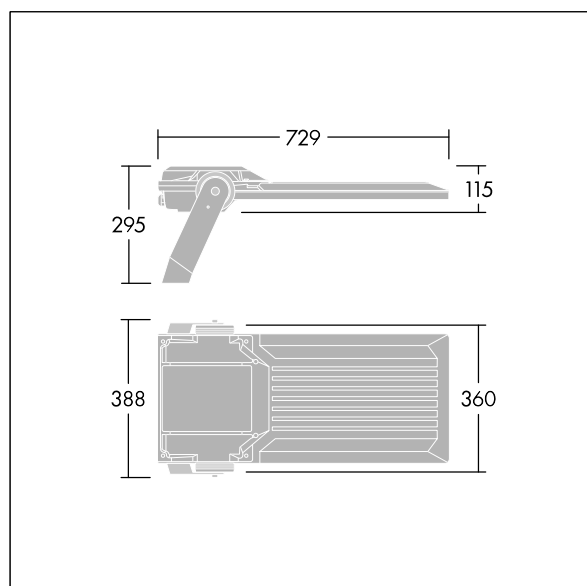

Rozsył światła: Asymetryczny 40°.

Obudowa: odlewane ciśnieniowo aluminium (EN AC-44300), element na kolor Farba strukturalna jasnoszara (zbliżona do RAL 9006), granulacja 150..

Klosz: hartowane szkło, grubość 4mm.

Wymiary: 729 x 360 x 115 mm

Moc opraw: 151 W

Strumień świetlny oprawy: 26147 lm

Skuteczność oprawy: 173 lm/W

Waga: 13,4 kg

Współczynnik oporu: 0.068 m²

TLG_AFP2_M_L.wmf

Ten produkt zawiera źródła światła o klasach energetycznych D, E.