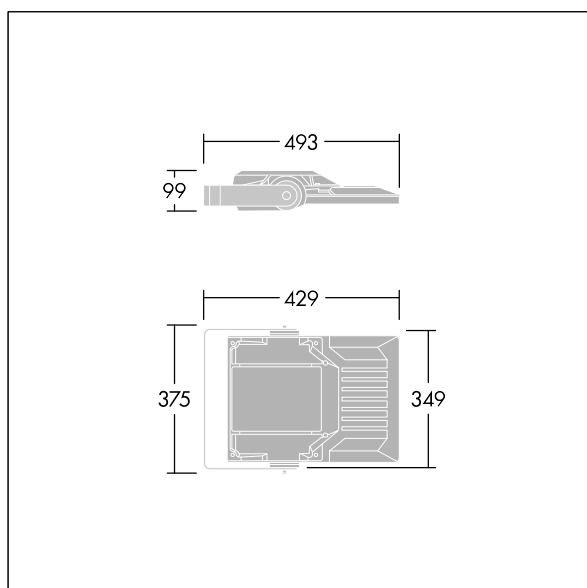

Rozsył światła: Asymetryczny 40°.

Obudowa: odlewane ciśnieniowo aluminium (EN AC-44300), element na kolor Farba strukturalna jasnoszara (zbliżona do RAL 9006), granulacja 150..

Klosz: hartowane szkło, grubość 4mm.

Wymiary: 429 x 349 x 99 mm

Moc opraw: 26 W

Strumień świetlny oprawy: 4404 lm

Skuteczność oprawy: 169 lm/W

Waga: 6,79 kg

Współczynnik oporu: 0.052 m²

TLG_AFP2_M_S.wmf

Ten produkt zawiera źródło światła o klasie efektywności energetycznej D.