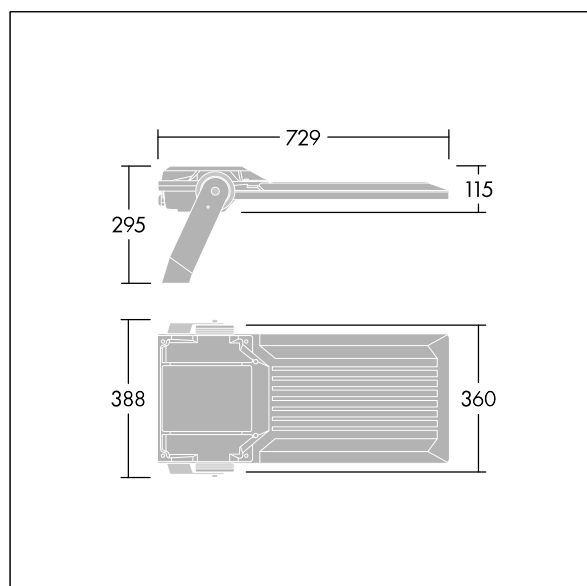

wyposażone w LED 4000K.

TLG\_AFP2\_F\_L\_1.jpg

Wymiary: 729 x 360 x 115 mm

Moc opraw: 151 W

Strumień świetlny oprawy: 26147 lm

Skuteczność oprawy: 173 lm/W

Waga: 13,4 kg

Współczynnik oporu: 0.068 m<sup>2</sup>