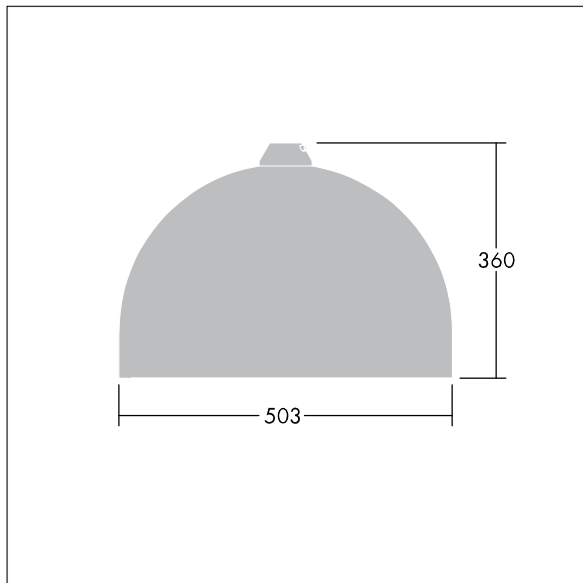

Obudowa: aluminium, malowane proszkowo, kolor.

Klosz: hartowane, szkło.

Układ optyczny: Dla wąskich dróg.

Oprawa przeznaczona do montażu zwieszanego z wykorzystaniem ramek montażowych (Ø27G), montaż na słupie lub montowana na ścianie. Podłączenie do zasilania bez wykorzystania narzędzi za pośrednictwem kostki zaciskowej 2 x 2.5 mm². Okablowana fabrycznie kablem H07-RNF o długości 8 m. wyposażone w LED 4000K

Wymiary: Ø503 x 360 mm

Moc opraw: 153 W

Waga: 8,95 kg

Współczynnik oporu: 0.144 m²

TLG_VCTR_F_65PDB.jpg

TLG_VCTR_M_SWLD2.wmf

Ten produkt zawiera źródło światła o klasie efektywności energetycznej D.

Wartości oznaczone gwiazdką (*) są wartościami znamionowymi. Thorn stosuje sprawdzone komponenty od wiodących dostawców, ale mimo to mogą wystąpić pojedyncze przypadki usterek technicznych poszczególnych diod LED w trakcie znamionowej trwałości użytkowej produktu. Międzynarodowe normy dopuszczają tolerancję strumienia początkowego i mocy w zakresie $\pm 10\%$. Jeżeli nie podano inaczej, wartości te obowiązują dla temperatury 25°C