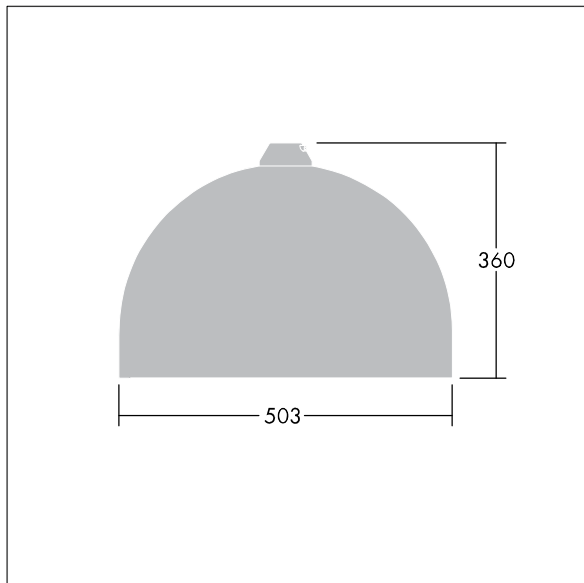

Obudowa: aluminium, malowane proszkowo, kolor.

Klosz: hartowane, szkło.

Układ optyczny: Dla wąskich dróg.

Oprawa przeznaczona do montażu zwieszanego z wykorzystaniem ramek montażowych (Ø27G), montaż na słupie lub montowana na ścianie. Podłączenie do zasilania bez wykorzystania narzędzi za pośrednictwem kostki zaciskowej 2 x 2.5 mm². Okablowana fabrycznie kablem H07-RNF o długości 8 m. wyposażone w LED 4000K

Wymiary: Ø503 x 360 mm

Moc opraw: 153 W

Waga: 8,95 kg

Współczynnik oporu: 0.144 m²

TLG_VCTR_F_65PDB.jpg

TLG_VCTR_M_SWLD2.wmf

Ten produkt zawiera źródło światła o klasie efektywności energetycznej D.

Wartości oznaczone gwiazdką (*) są wartościami znamionowymi. Thorn stosuje sprawdzone komponenty od wiodących dostawców, ale mimo to mogą wystąpić pojedyncze przypadki usterek technicznych poszczególnych diod LED w trakcie znamionowej trwałości użytkowej produktu. Międzynarodowe normy dopuszczają tolerancję strumienia początkowego i mocy w zakresie $\pm 10\%$. Jeżeli nie podano inaczej, wartości te obowiązują dla temperatury 25°C