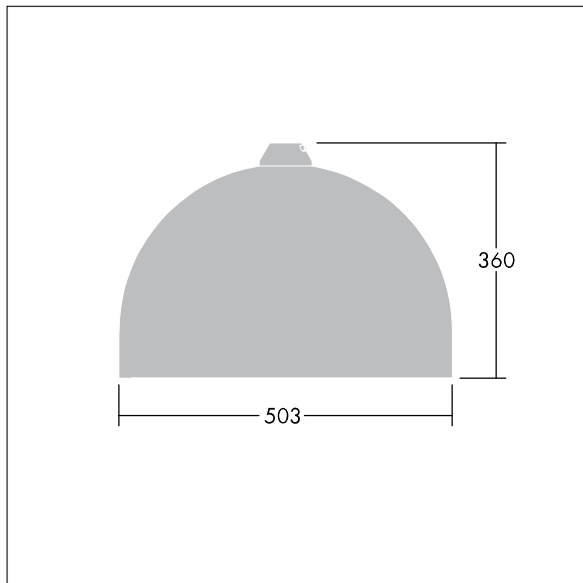

Obudowa: aluminium, malowane proszkowo, kolor.

Klosz: hartowane, szkło.

Układ optyczny: Dla wąskich dróg.

Oprawa przeznaczona do montażu zwieszanego z wykorzystaniem ramek montażowych (Ø27G), montaż na słupie lub montowana na ścianie. Podłączenie do zasilania bez wykorzystania narzędzi za pośrednictwem kostki zaciskowej 2 x 2.5 mm². Okablowana fabrycznie kablem H07-RNF o długości 8 m. wyposażone w LED 4000K

Wymiary: Ø503 x 360 mm

Moc opraw: 109 W

Waga: 8,71 kg

Współczynnik oporu: 0.144 m²

TLG_VCTR_F_65PDB.jpg

TLG_VCTR_M_SWLD2.wmf

Ten produkt zawiera źródło światła o klasie efektywności energetycznej D.

Wartości oznaczone gwiazdką (*) są wartościami znamionowymi. Thorn stosuje sprawdzone komponenty od wiodących dostawców, ale mimo to mogą wystąpić pojedyncze przypadki usterek technicznych poszczególnych diod LED w trakcie znamionowej trwałości użytkowej produktu. Międzynarodowe normy dopuszczają tolerancję strumienia początkowego i mocy w zakresie $\pm 10\%$. Jeżeli nie podano inaczej, wartości te obowiązują dla temperatury 25°C