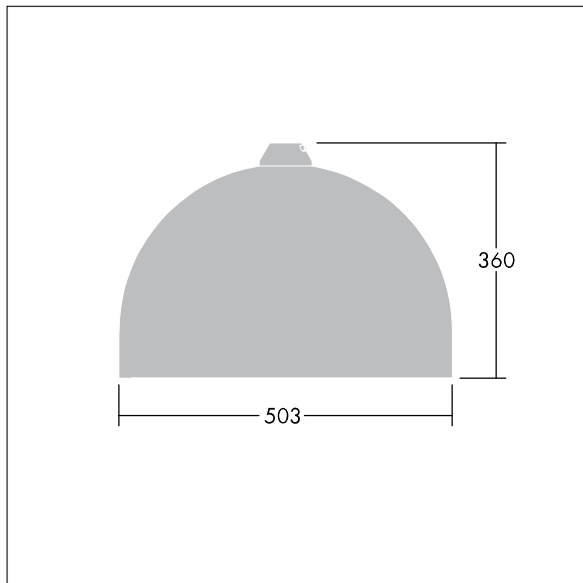

Obudowa: aluminium, malowane proszkowo, kolor.

Klosz: hartowane, szkło.

Układ optyczny: Dla wąskich dróg.

Oprawa przeznaczona do montażu zwieszanego z wykorzystaniem ramek montażowych (Ø27G), montaż na słupie lub montowana na ścianie. Podłączenie do zasilania bez wykorzystania narzędzi za pośrednictwem kostki zaciskowej 2 x 2.5 mm². Okablowana fabrycznie kablem H07-RNF o długości 8 m. wyposażone w LED 4000K

Wymiary: Ø503 x 360 mm

Moc opraw: 75 W

Waga: 8,71 kg

Współczynnik oporu: 0.144 m²

TLG_VCTR_F_65PDB.jpg

TLG_VCTR_M_SWLD2.wmf

Ten produkt zawiera źródło światła o klasie efektywności energetycznej D.

Wartości oznaczone gwiazdką (*) są wartościami znamionowymi. Thorn stosuje sprawdzone komponenty od wiodących dostawców, ale mimo to mogą wystąpić pojedyncze przypadki usterek technicznych poszczególnych diod LED w trakcie znamionowej trwałości użytkowej produktu. Międzynarodowe normy dopuszczają tolerancję strumienia początkowego i mocy w zakresie $\pm 10\%$. Jeżeli nie podano inaczej, wartości te obowiązują dla temperatury 25°C