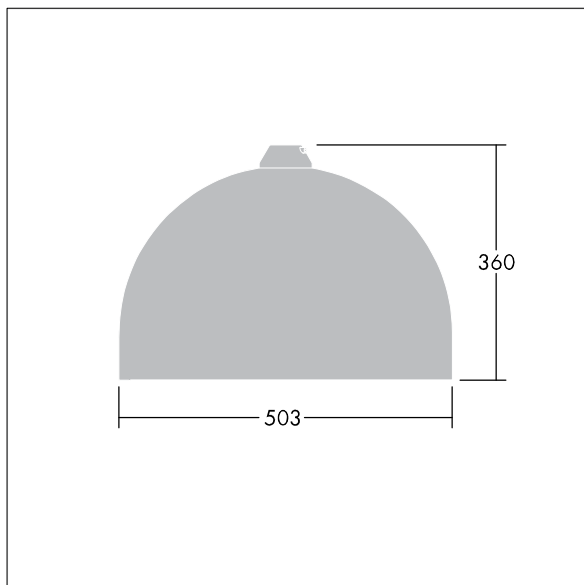

Obudowa: aluminium, malowane proszkowo, kolor.

Klosz: hartowane, szkło.

Układ optyczny: Dla wąskich dróg.

Oprawa przeznaczona do montażu zwieszanego z wykorzystaniem ramek montażowych (Ø27G), montaż na słupie lub montowana na ścianie. Podłączenie do zasilania bez wykorzystania narzędzi za pośrednictwem kostki zaciskowej 2 x 2.5 mm². Okablowana fabrycznie kablem H07-RNF o długości 8 m. wyposażone w LED 4000K

Wymiary: Ø503 x 360 mm

Moc opraw: 75 W

Waga: 8,71 kg

Współczynnik oporu: 0.144 m²

TLG_VCTR_F_65PDB.jpg

TLG_VCTR_M_SWLD2.wmf

Ten produkt zawiera źródło światła o klasie efektywności energetycznej D.

Wartości oznaczone gwiazdką (*) są wartościami znamionowymi. Thorn stosuje sprawdzone komponenty od wiodących dostawców, ale mimo to mogą wystąpić pojedyncze przypadki usterek technicznych poszczególnych diod LED w trakcie znamionowej trwałości użytkowej produktu. Międzynarodowe normy dopuszczają tolerancję strumienia początkowego i mocy w zakresie $\pm 10\%$. Jeżeli nie podano inaczej, wartości te obowiązują dla temperatury 25°C