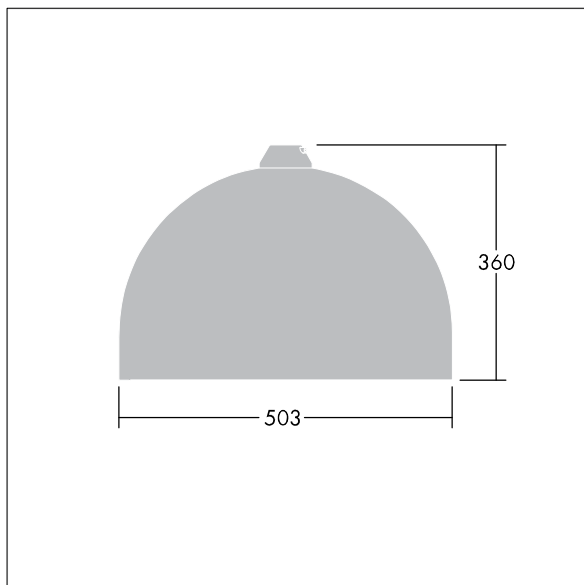

Obudowa: aluminium, malowane proszkowo, kolor.

Klosz: hartowane, szkło.

Układ optyczny: Dla wąskich dróg.

Oprawa przeznaczona do montażu zwieszanego z wykorzystaniem ramek montażowych (Ø27G), montaż na słupie lub montowana na ścianie. Podłączenie do zasilania bez wykorzystania narzędzi za pośrednictwem kostki zaciskowej 2 x 2.5 mm². Okablowana fabrycznie kablem H07-RNF o długości 8 m. wyposażone w LED 4000K

Wymiary: Ø503 x 360 mm

Moc opraw: 128 W

Waga: 8,68 kg

Współczynnik oporu: 0.144 m²

TLG_VCTR_F_65PDB.jpg

TLG_VCTR_M_SWLD2.wmf

Ten produkt zawiera źródła światła o klasie energetycznej D.

Wartości oznaczone gwiazdką (*) są wartościami znamionowymi. Thorn stosuje sprawdzone komponenty od wiodących dostawców, ale mimo to mogą wystąpić pojedyncze przypadki usterek technicznych poszczególnych diod LED w trakcie znamionowej trwałości użytkowej produktu. Międzynarodowe normy dopuszczają tolerancję strumienia początkowego i mocy w zakresie $\pm 10\%$. Jeżeli nie podano inaczej, wartości te obowiązują dla temperatury 25°C