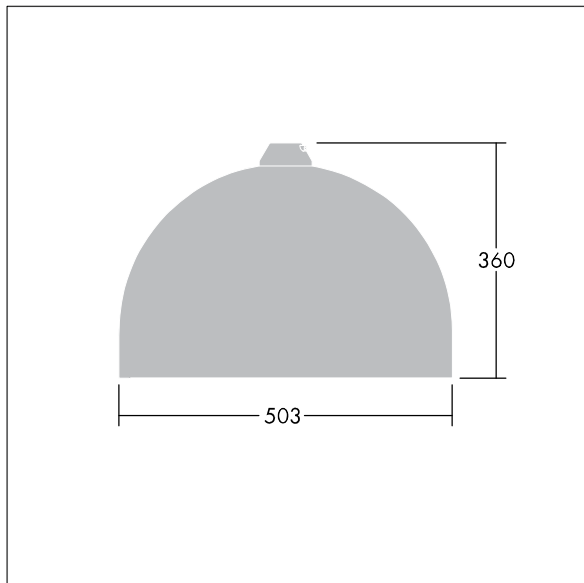

Obudowa: aluminium, malowane proszkowo, kolor.

Klosz: hartowane, szkło.

Układ optyczny: Dla wąskich dróg.

Oprawa przeznaczona do montażu zwieszanego z wykorzystaniem ramek montażowych (Ø27G), montaż na słupie lub montowana na ścianie. Podłączenie do zasilania bez wykorzystania narzędzi za pośrednictwem kostki zaciskowej 2 x 2.5 mm<sup>2</sup>. Okablowana fabrycznie kablem H07-RNF o długości 8 m. wyposażone w LED 4000K

Wymiary: Ø503 x 360 mm

Moc opraw: 63 W

Waga: 8,68 kg

Współczynnik oporu: 0.144 m<sup>2</sup>

TLG\_VCTR\_F\_65PDB.jpg

TLG\_VCTR\_M\_SWLD2.wmf

Ten produkt zawiera źródła światła o klasie energetycznej D.

Wartości oznaczone gwiazdką (\*) są wartościami znamionowymi. Thorn stosuje sprawdzone komponenty od wiodących dostawców, ale mimo to mogą wystąpić pojedyncze przypadki usterek technicznych poszczególnych diod LED w trakcie znamionowej trwałości użytkowej produktu. Międzynarodowe normy dopuszczają tolerancję strumienia początkowego i mocy w zakresie  $\pm 10\%$ . Jeżeli nie podano inaczej, wartości te obowiązują dla temperatury 25°C