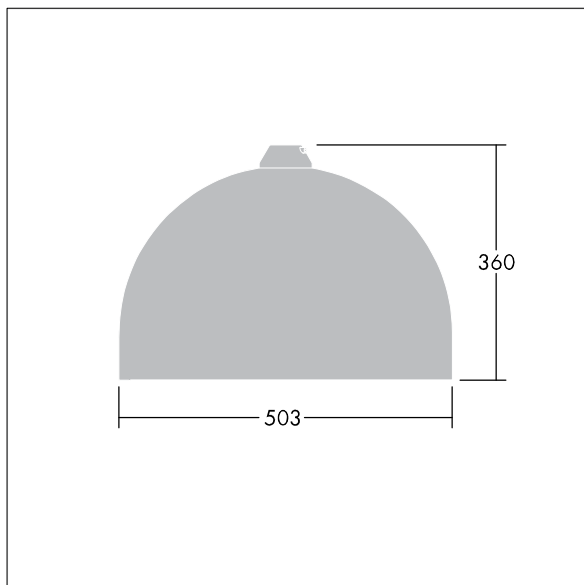

96635800 VIC2 60L35-740 NR CL2 N8M R9006

Victor

Drogowa i uliczna oprawa LED (rozmiar duży) o nowoczesnym i ponadczasowym designie. Wyposażona w 60 LEDów zasilanych 350mA. Stały prąd na wyjściu Sterownik LED. Klasa bezpieczeństwa II, stopień ochrony IP66.

Obudowa: aluminium, malowane proszkowo, kolor.

Klosz: hartowane, szkło.

Układ optyczny: Dla wąskich dróg.

Oprawa przeznaczona do montażu zwieszanego z wykorzystaniem ramek montażowych (Ø27G), montaż na słupie lub montowana na ścianie. Podłączenie do zasilania bez wykorzystania narzędzi za pośrednictwem kostki zaciskowej 2 x 2.5 mm². Okablowana fabrycznie kablem H07-RNF o długości 8 m. wyposażone w LED 4000K

Wymiary: Ø503 x 360 mm

Moc opraw: 63 W

Waga: 8,68 kg

Współczynnik oporu: 0.144 m²

TLG_VCTR_F_65PDB.jpg

TLG_VCTR_M_SWLD2.wmf

Ten produkt zawiera źródła światła o klasie energetycznej D.

Wartości oznaczone gwiazdką (*) są wartościami znamionowymi. Thorn stosuje sprawdzone komponenty od wiodących dostawców, ale mimo to mogą wystąpić pojedyncze przypadki usterek technicznych poszczególnych diod LED w trakcie znamionowej trwałości użytkowej produktu. Międzynarodowe normy dopuszczają tolerancję strumienia początkowego i mocy w zakresie ±10%. Jeżeli nie podano inaczej, wartości te obowiązują dla temperatury 25°C