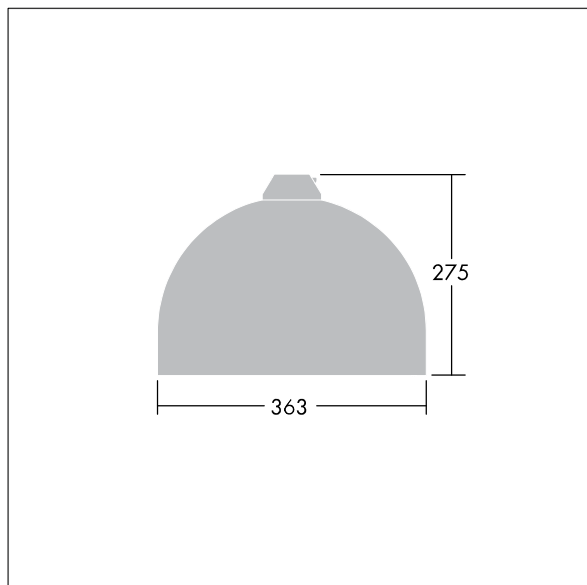

96635790 VIC1 24L35-740 NR CL2 N8M R9006

Victor

Drogowa i uliczna oprawa LED (rozmiar mały) o nowoczesnym i ponadczasowym designie. Wyposażona w 24 LEDów zasilanych 350mA. Stały prąd na wyjściu Sterownik LED. Klasa bezpieczeństwa II, stopień ochrony IP66.

Obudowa: aluminium, malowane proszkowo, kolor.

Klosz: hartowane, szkło.

Układ optyczny: Dla wąskich dróg.

Oprawa przeznaczona do montażu zwieszanego z wykorzystaniem ramek montażowych (Ø27G), montaż na słupie lub montowana na ścianie. Podłączenie do zasilania bez wykorzystania narzędzi za pośrednictwem kostki zaciskowej 2 x 2.5 mm². Okablowana fabrycznie kablem H07-RNF o długości 8 m. wyposażone w LED 4000K

Wymiary: Ø363 x 277 mm

Moc opraw: 28 W

Waga: 4,84 kg

Współczynnik oporu: 0.084 m²

TLG_VCTR_F_65PDB.jpg

TLG_VCTR_M_SWLD1.wmf

Ten produkt zawiera źródło światła o klasie efektywności energetycznej D.

Wartości oznaczone gwiazdką (*) są wartościami znamionowymi. Thorn stosuje sprawdzone komponenty od wiodących dostawców, ale mimo to mogą wystąpić pojedyncze przypadki usterek technicznych poszczególnych diod LED w trakcie znamionowej trwałości użytkowej produktu. Międzynarodowe normy dopuszczają tolerancję strumienia początkowego i mocy w zakresie $\pm 10\%$. Jeżeli nie podano inaczej, wartości te obowiązują dla temperatury 25°C