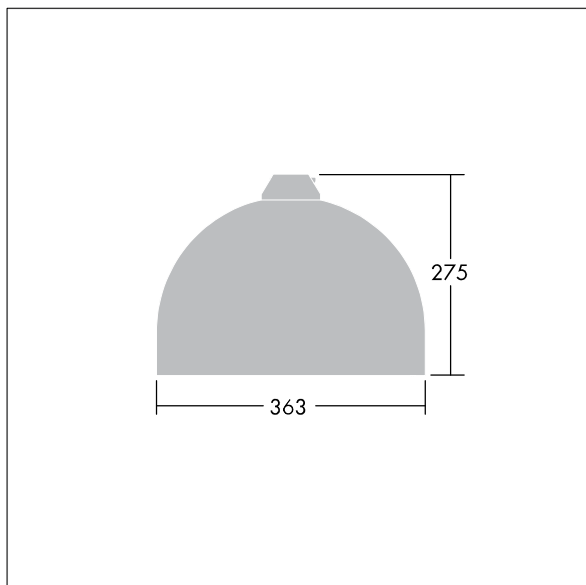

96635790 VIC1 24L35-740 NR CL2 N8M R9006

Victor

Drogowa i uliczna oprawa LED (rozmiar mały) o nowoczesnym i ponadczasowym designie. Wyposażona w 24 LEDów zasilanych 350mA. Stały prąd na wyjściu Sterownik LED. Klasa bezpieczeństwa II, stopień ochrony IP66.

Obudowa: aluminium, malowane proszkowo, kolor.

Klosz: hartowane, szkło.

Układ optyczny: Dla wąskich dróg.

Oprawa przeznaczona do montażu zwieszanego z wykorzystaniem ramek montażowych (Ø27G), montaż na słupie lub montowana na ścianie. Podłączenie do zasilania bez wykorzystania narzędzi za pośrednictwem kostki zaciskowej 2 x 2.5 mm². Okablowana fabrycznie kablem H07-RNF o długości 8 m. wyposażone w LED 4000K

Wymiary: Ø363 x 277 mm

Moc opraw: 28 W

Waga: 4,84 kg

Współczynnik oporu: 0.084 m²

TLG_VCTR_F_65PDB.jpg

TLG_VCTR_M_SWLD1.wmf

Ten produkt zawiera źródło światła o klasie efektywności energetycznej D.

Wartości oznaczone gwiazdką (*) są wartościami znamionowymi. Thorn stosuje sprawdzone komponenty od wiodących dostawców, ale mimo to mogą wystąpić pojedyncze przypadki usterek technicznych poszczególnych diod LED w trakcie znamionowej trwałości użytkowej produktu. Międzynarodowe normy dopuszczają tolerancję strumienia początkowego i mocy w zakresie ±10%. Jeżeli nie podano inaczej, wartości te obowiązują dla temperatury 25°C