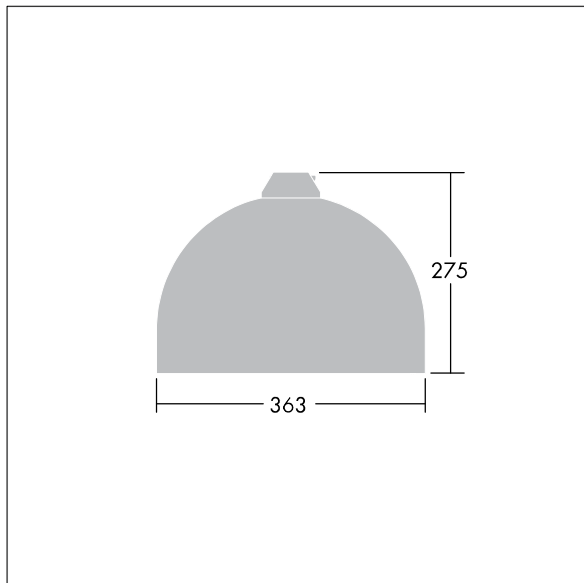

96635786 VIC1 12L35-740 NR CL2 N8M R9006

Victor

Drogowa i uliczna oprawa LED (rozmiar mały) o nowoczesnym i ponadczasowym designie. Wyposażona w 12 LEDów zasilanych 350mA. Stały prąd na wyjściu Sterownik LED. Klasa bezpieczeństwa II, stopień ochrony IP66.

Obudowa: aluminium, malowane proszkowo, kolor.

Klosz: hartowane, szkło.

Układ optyczny: Dla wąskich dróg.

Oprawa przeznaczona do montażu zwieszanego z wykorzystaniem ramek montażowych (Ø27G), montaż na słupie lub montowana na ścianie. Podłączenie do zasilania bez wykorzystania narzędzi za pośrednictwem kostki zaciskowej 2 x 2.5 mm². Okablowana fabrycznie kablem H07-RNF o długości 8 m. wyposażone w LED 4000K

Wymiary: Ø363 x 277 mm

Moc opraw: 15 W

Waga: 4,75 kg

Współczynnik oporu: 0.084 m²

TLG_VCTR_F_65PDB.jpg

TLG_VCTR_M_SWLD1.wmf

Ten produkt zawiera źródło światła o klasie efektywności energetycznej D.

Wartości oznaczone gwiazdką (*) są wartościami znamionowymi. Thorn stosuje sprawdzone komponenty od wiodących dostawców, ale mimo to mogą wystąpić pojedyncze przypadki usterek technicznych poszczególnych diod LED w trakcie znamionowej trwałości użytkowej produktu. Międzynarodowe normy dopuszczają tolerancję strumienia początkowego i mocy w zakresie ±10%. Jeżeli nie podano inaczej, wartości te obowiązują dla temperatury 25°C