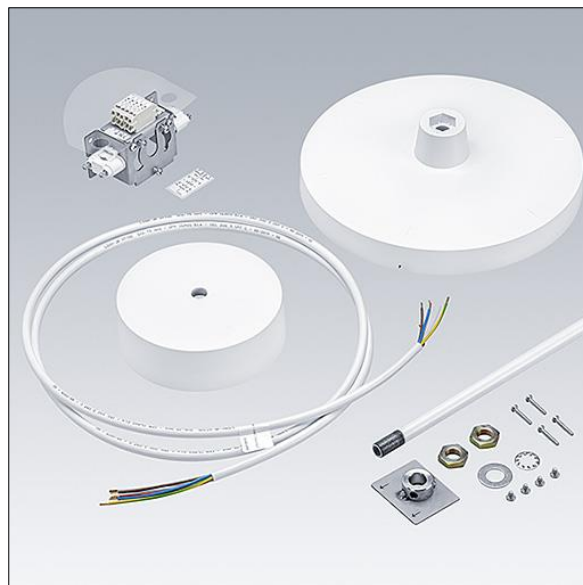

Novaline Style

96635685 NOVS M/L SUSP SET AP2 WH

THORN

Novaline Style

Zawiesie prętowe dla produktów z rodziny NOVALINE Style. Wyposażenie dodatkowe dla wielkości M / L, składające się z białego pręta o długości 1800 mm, listwy połączeniowej, płyty montażowej z białą pokrywą, białej plastikowej rozety sufitowej i kabla zasilającego.

TLG_NOVS_F_SUSP_SET_AP_WH.jpg

Wartości oznaczone gwiazdką (*) są wartościami znamionowymi. Jeżeli nie podano inaczej, wartości te obowiązują dla temperatury 25°C

Produkty Thorn Lighting są stale ulepszane. Zastrzegamy sobie prawo do wprowadzania zmian technicznych lub formalnych w naszych produktach bez wcześniejszych publikacji na ten temat.