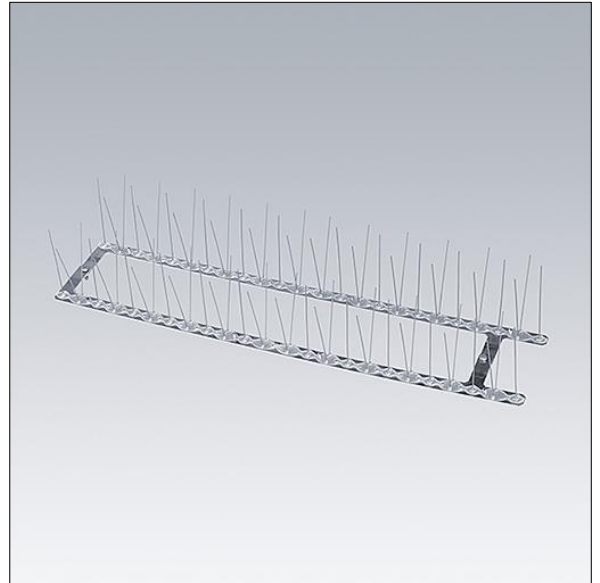

96671489 ALTIS G4G5 BIRD DETERRENT

Podstawka z kolcami do zamontowania na górnej części modułu projektora Altis 1, żeby zapobiec siadaniu na nim ptaków. Ich ekskrementy mogą zniszczyć farbę, a w środowisku nadmorskim doprowadzić do korozji. Akcesorium jest konieczne w rejonach przybrzeżnych.

TLG_ALT5_F_BD.jpg