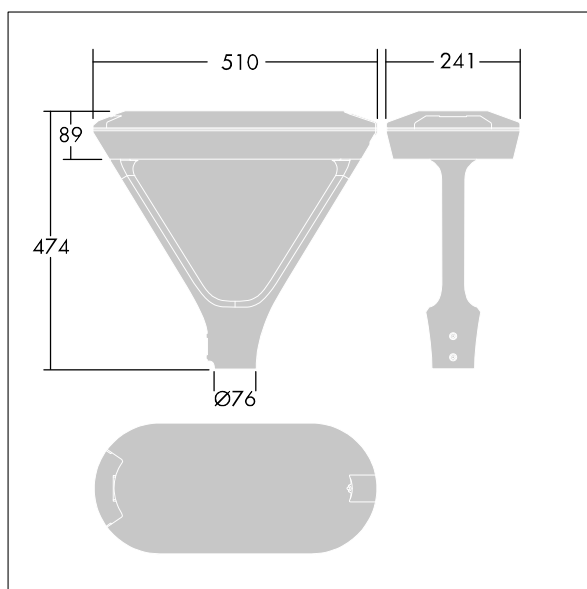

### Urba Deco

Inteligentna, zaawansowana latarnia przeznaczona do oświetlania miejskiej architektury. Wyposażona w 48 LEDy zasilane prądem 500mA i układ optyczny z rozsyłem Komfortowy dla szerokich ulic (symetryczny). Elektroniczny, Układ zapłonowy nieściemniający. Klasa bezpieczeństwa I, IP66, Udarność: IK10. Daszek i podstawa: aluminium odlewane ciśnieniowo (AS9U3, odpowiednik LM24, EN AC-46000), teksturowany czarny (zbliżony do RAL9005). Klosz: przezroczyste szkło o grubości 6 mm. Ramiona: aluminium odlewane ciśnieniowo, teksturowany czarny (zbliżony do RAL9005) pokryte powłoką w kolorze wykonaną z plastik ASA. Okablowanie fabryczne o długości 1 m.. Montaż na szczycie słupa o Ø 60 mm, oprawa prostopadła do drogi... Dostarczana z wyposażone w LED 3000K.

Wymiary: 510 x 241 x 474 mm  
 Moc opraw: 69,8 W  
 Strumień świetlny oprawy: 10264 lm  
 Skuteczność oprawy: 147 lm/W  
 Waga: 7,29 kg  
 Współczynnik oporu: 0.049 m<sup>2</sup>

TLG\_URBD\_F\_MTPPDB.jpg