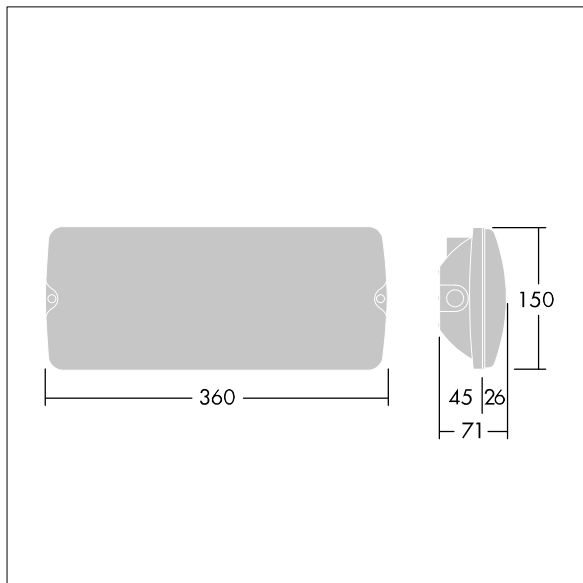

## Voyager Solid

Oprawa bezpieczeństwa LED o klasie szczelności IP65 do montażu na powierzchni sufitu. Montaż częściowo wpuszczany możliwy przy zastosowaniu opcjonalnej ramy montażowej. Elektroniczny, Układ zapłonowy nieściemniący,.. Obudowa: przezroczysty poliwęglan. Klasa bezpieczeństwa II. ,

Wymiary: 360 x 150 x 71 mm

Moc opraw: 12,5 W

Waga: 1,6 kg

TLG\_VYSO\_F\_OPL.jpg

TLG\_VYSO\_M\_LDL.wmf

Wartości oznaczone gwiazdką (\*) są wartościami znamionowymi. Thorn stosuje sprawdzone komponenty od wiodących dostawców, ale mimo to mogą wystąpić pojedyncze przypadki usterek technicznych poszczególnych diod LED w trakcie znamionowej trwałości użytkowej produktu. Międzynarodowe normy dopuszczają tolerancję strumienia początkowego i mocy w zakresie  $\pm 10\%$ . Jeżeli nie podano inaczej, wartości te obowiązują dla temperatury 25°C