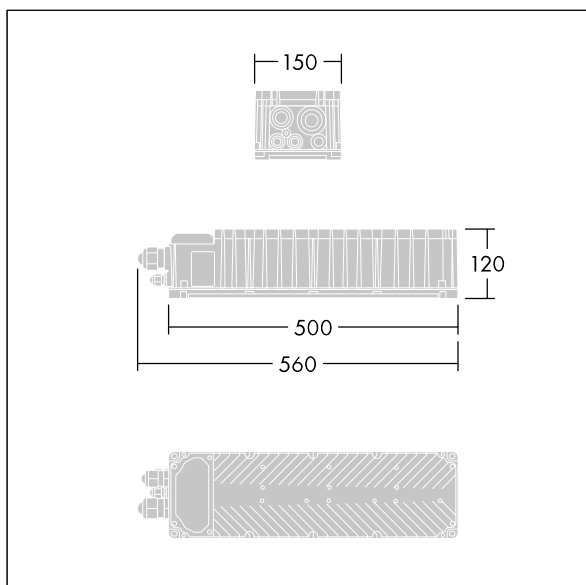

Connection from mains via terminal blocks. Mains supply must be fused according to local safety regulations.

Weight: 5.4 kg.

TLG\_ALT5\_F\_GB\_1700.jpg

TLG\_ALT5\_M\_GB.wmf

Wartości oznaczone gwiazdką (\*) są wartościami znamionowymi. Jeżeli nie podano inaczej, wartości te obowiązują dla temperatury 25°C