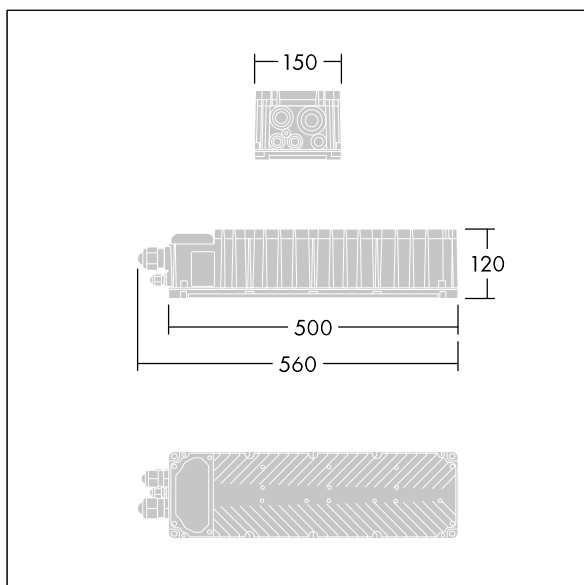

Connection from mains via terminal blocks. Mains supply must be fused according to local safety regulations.

Weight: 6.2 kg.

TLG\_ALT5\_F\_GB\_1700.jpg

TLG\_ALT5\_M\_GB.wmf

Wartości oznaczone gwiazdką (\*) są wartościami znamionowymi. Jeżeli nie podano inaczej, wartości te obowiązują dla temperatury 25°C