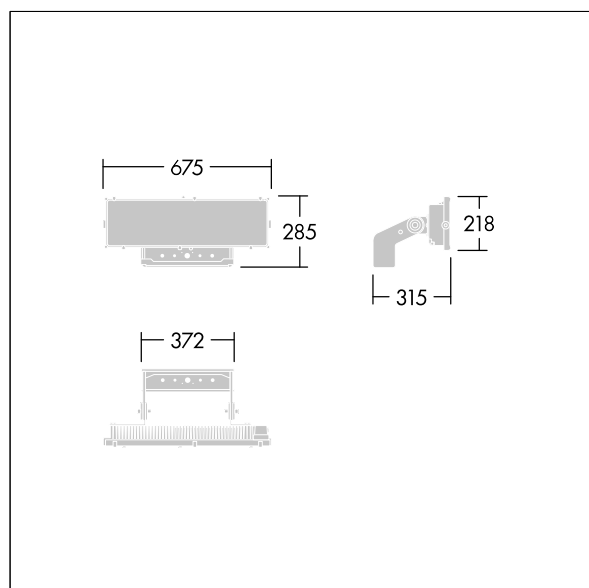

Altis Gen5

THORN

96671922 ALG5 168L85-740 PST NB ANT

Altis Gen5

A high powered LED floodlight with optic 1: narrow beam; light distribution from 168 LEDs. External control gear (maximum driving current 850mA) and wiring with H07 RN-F cable type with mini diameter 13mm, to be ordered separately. Class I electrical, IP66, IK08. Heatsink: die-cast aluminium powder coated dark sandy grey (close to RAL 7043). Mounting bracket and frame: dark sandy grey (close to RAL 7043). Cover: 4mm clear glass. Bracket mounted using fixation points available (one M20 screw or two M14 screws). Low flicker operation (<1%) suitable for HDTV broadcasting. Complete with 4000K LED

Due to the unique calculation requirements of this product the photometric data is not provided here but design advice may be obtained from your local representative.

Dimensions: 315 x 675 x 285 mm

Luminaire input power: 417 W

Weight: 9.28 kg

Scx: 0.12m² at 45°

TLG_ALT5_F_V1.jpg

TLG_ALT5_M_V1.wmf

Ten produkt zawiera źródło światła o klasie efektywności energetycznej D.

Wartości oznaczone gwiazdką (*) są wartościami znamionowymi. Thorn stosuje sprawdzone komponenty od wiodących dostawców, ale mimo to mogą wystąpić pojedyncze przypadki usterek technicznych poszczególnych diod LED w trakcie znamionowej trwałości użytkowej produktu. Międzynarodowe normy dopuszczają tolerancję strumienia początkowego i mocy w zakresie $\pm 10\%$. Jeżeli nie podano inaczej, wartości te obowiązują dla temperatury 25°C