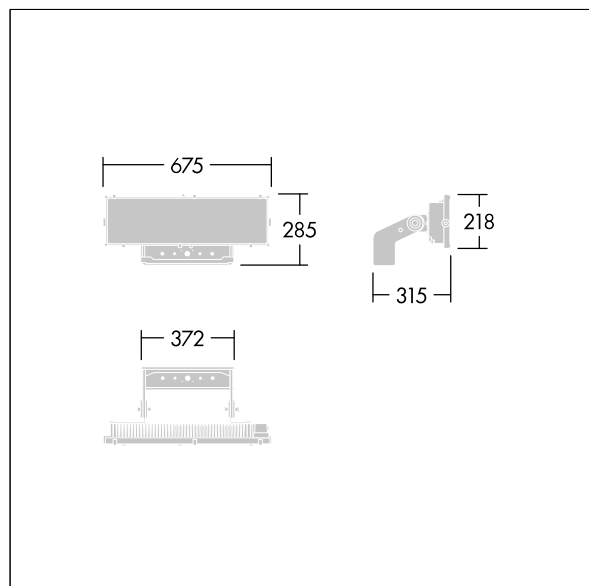

Altis Gen5

THORN

96671921 ALG5 168L105-740 PST NB ANT

Altis Gen5

A high powered LED floodlight with optic 1: narrow beam; light distribution from 168 LEDs. External control gear (maximum driving current 1050 mA) and wiring with H07 RN-F cable type with mini diameter 13mm, to be ordered separately. Class I electrical, IP66, IK08. Heatsink: die-cast aluminium powder coated dark sandy grey (close to RAL 7043). Mounting bracket and frame: dark sandy grey (close to RAL 7043). Cover: 4mm clear glass. Bracket mounted using fixation points available (one M20 screw or two M14 screws). Low flicker operation (<1%) suitable for HDTV broadcasting. Complete with 4000K LED

Due to the unique calculation requirements of this product the photometric data is not provided here but design advice may be obtained from your local representative.

Dimensions: 315 x 675 x 285 mm

Luminaire input power: 520 W

Weight: 9.28 kg

Scx: 0.12m² at 45°

TLG_ALT5_F_V1.jpg

TLG_ALT5_M_V1.wmf

Ten produkt zawiera źródło światła o klasie efektywności energetycznej D.

Wartości oznaczone gwiazdką (*) są wartościami znamionowymi. Thorn stosuje sprawdzone komponenty od wiodących dostawców, ale mimo to mogą wystąpić pojedyncze przypadki usterek technicznych poszczególnych diod LED w trakcie znamionowej trwałości użytkowej produktu. Międzynarodowe normy dopuszczają tolerancję strumienia początkowego i mocy w zakresie $\pm 10\%$. Jeżeli nie podano inaczej, wartości te obowiązują dla temperatury 25°C