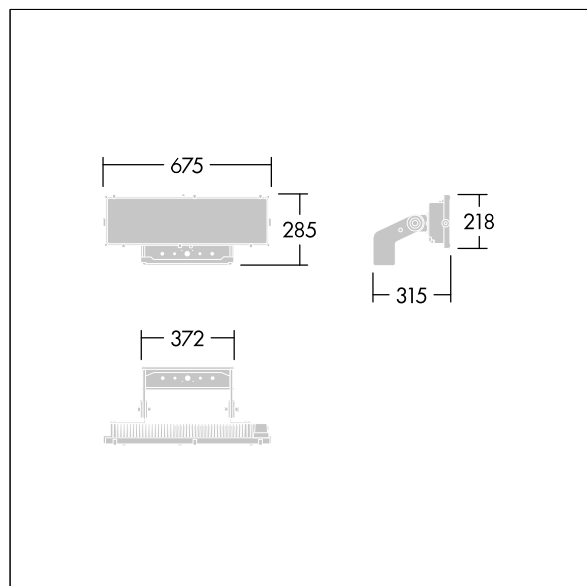

Altis Gen5

THORN

96671920 ALG5 144L70-740 PST A6 ANT

Altis Gen5

A high powered LED floodlight with optic 1: asymmetric 60°; light distribution from 144 LEDs. External control gear (maximum driving current 700mA) and wiring with H07 RN-F cable type with mini diameter 13mm, to be ordered separately. Class I electrical, IP66, IK08. Heatsink: die-cast aluminium powder coated dark sandy grey (close to RAL 7043). Mounting bracket and frame: dark sandy grey (close to RAL 7043). Cover: 4mm clear glass. Bracket mounted using fixation points available (one M20 screw or two M14 screws). Low flicker operation (<1%) suitable for HDTV broadcasting. Complete with 4000K LED

Due to the unique calculation requirements of this product the photometric data is not provided here but design advice may be obtained from your local representative.

Dimensions: 315 x 675 x 285 mm

Luminaire input power: 292 W

Weight: 9.28 kg

Scx: 0.12m² at 45°

TLG_ALT5_F_V1.jpg

TLG_ALT5_M_V1.wmf

Ten produkt zawiera źródło światła o klasie efektywności energetycznej D.

Wartości oznaczone gwiazdką (*) są wartościami znamionowymi. Thorn stosuje sprawdzone komponenty od wiodących dostawców, ale mimo to mogą wystąpić pojedyncze przypadki usterek technicznych poszczególnych diod LED w trakcie znamionowej trwałości użytkowej produktu. Międzynarodowe normy dopuszczają tolerancję strumienia początkowego i mocy w zakresie $\pm 10\%$. Jeżeli nie podano inaczej, wartości te obowiązują dla temperatury 25°C