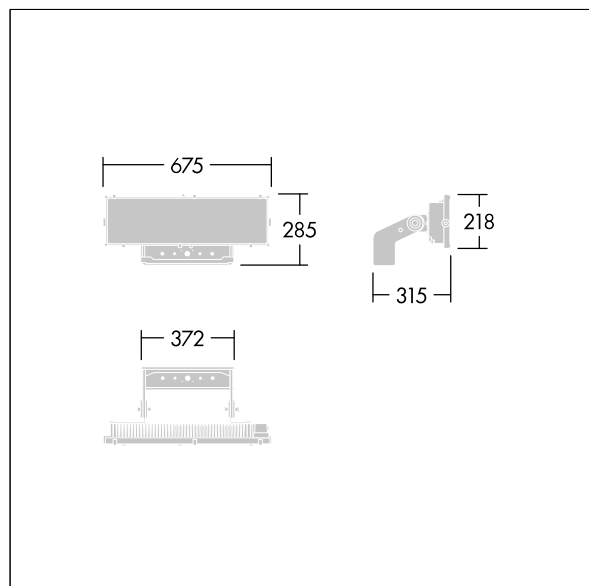

Altis Gen5

THORN

96671919 ALG5 144L85-740 PST A6 ANT

Altis Gen5

A high powered LED floodlight with optic 1: asymmetric 60°; light distribution from 144 LEDs. External control gear (maximum driving current 850mA) and wiring with H07 RN-F cable type with mini diameter 13mm, to be ordered separately. Class I electrical, IP66, IK08. Heatsink: die-cast aluminium powder coated dark sandy grey (close to RAL 7043). Mounting bracket and frame: dark sandy grey (close to RAL 7043). Cover: 4mm clear glass. Bracket mounted using fixation points available (one M20 screw or two M14 screws). Low flicker operation (<1%) suitable for HDTV broadcasting. Complete with 4000K LED

Due to the unique calculation requirements of this product the photometric data is not provided here but design advice may be obtained from your local representative.

Dimensions: 315 x 675 x 285 mm

Luminaire input power: 356 W

Weight: 9.28 kg

Scx: 0.12m² at 45°

TLG_ALT5_F_V1.jpg

TLG_ALT5_M_V1.wmf

Ten produkt zawiera źródło światła o klasie efektywności energetycznej D.

Wartości oznaczone gwiazdką (*) są wartościami znamionowymi. Thorn stosuje sprawdzone komponenty od wiodących dostawców, ale mimo to mogą wystąpić pojedyncze przypadki usterek technicznych poszczególnych diod LED w trakcie znamionowej trwałości użytkowej produktu. Międzynarodowe normy dopuszczają tolerancję strumienia początkowego i mocy w zakresie $\pm 10\%$. Jeżeli nie podano inaczej, wartości te obowiązują dla temperatury 25°C