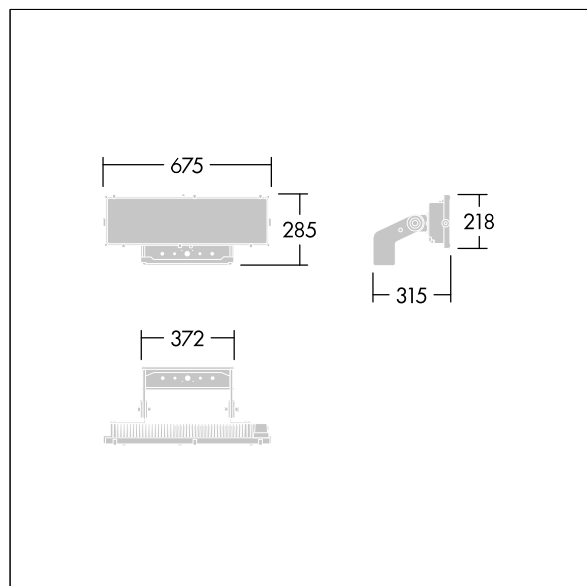

Altis Gen5

THORN

96671917 ALG5 144L125-740 PST A6 ANT

Altis Gen5

A high powered LED floodlight with optic 1: asymmetric 60°; light distribution from 144 LEDs. External control gear (maximum driving current 1250mA) and wiring with H07 RN-F cable type with mini diameter 13mm, to be ordered separately. Class I electrical, IP66, IK08. Heatsink: die-cast aluminium powder coated dark sandy grey (close to RAL 7043). Mounting bracket and frame: dark sandy grey (close to RAL 7043). Cover: 4mm clear glass. Bracket mounted using fixation points available (one M20 screw or two M14 screws). Low flicker operation (<1%) suitable for HDTV broadcasting. Complete with 4000K LED

Due to the unique calculation requirements of this product the photometric data is not provided here but design advice may be obtained from your local representative.

Dimensions: 315 x 675 x 285 mm

Luminaire input power: 538 W

Weight: 9.28 kg

Scx: 0.12m² at 45°

TLG_ALT5_F_V1.jpg

TLG_ALT5_M_V1.wmf

Ten produkt zawiera źródło światła o klasie efektywności energetycznej D.

Wartości oznaczone gwiazdką (*) są wartościami znamionowymi. Thorn stosuje sprawdzone komponenty od wiodących dostawców, ale mimo to mogą wystąpić pojedyncze przypadki usterek technicznych poszczególnych diod LED w trakcie znamionowej trwałości użytkowej produktu. Międzynarodowe normy dopuszczają tolerancję strumienia początkowego i mocy w zakresie $\pm 10\%$. Jeżeli nie podano inaczej, wartości te obowiązują dla temperatury 25°C