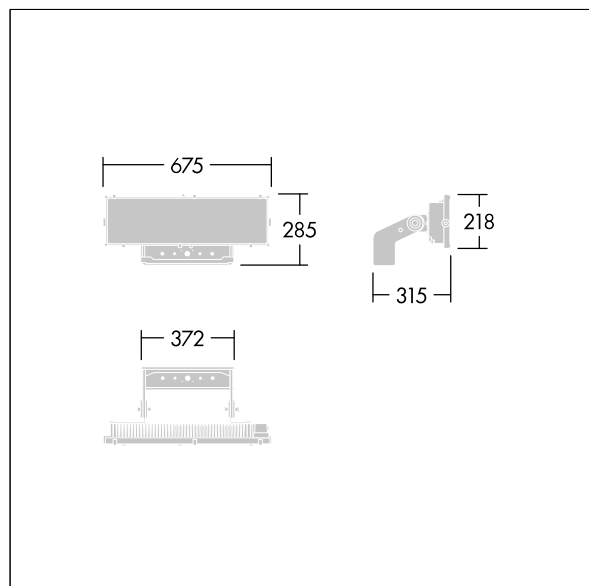

Altis Gen5

THORN

96670255 ALG5 144L140-740 PST A6 ANT

Altis Gen5

A high powered LED floodlight with optic 1: asymmetric 60°; light distribution from 144 LEDs. External control gear (maximum driving current 1400mA) and wiring with H07 RN-F cable type with mini diameter 13mm, to be ordered separately. Class I electrical, IP66, IK08. Heatsink: die-cast aluminium powder coated dark sandy grey (close to RAL 7043). Mounting bracket and frame: dark sandy grey (close to RAL 7043). Cover: 4mm clear glass. Bracket mounted using fixation points available (one M20 screw or two M14 screws). Low flicker operation (<1%) suitable for HDTV broadcasting. Complete with 4000K LED

Due to the unique calculation requirements of this product the photometric data is not provided here but design advice may be obtained from your local representative.

Dimensions: 315 x 675 x 285 mm

Luminaire input power: 602 W

Weight: 9.28 kg

Scx: 0.12m² at 45°

TLG_ALT5_F_V1.jpg

TLG_ALT5_M_V1.wmf

Ten produkt zawiera źródło światła o klasie efektywności energetycznej D.

Wartości oznaczone gwiazdką (*) są wartościami znamionowymi. Thorn stosuje sprawdzone komponenty od wiodących dostawców, ale mimo to mogą wystąpić pojedyncze przypadki usterek technicznych poszczególnych diod LED w trakcie znamionowej trwałości użytkowej produktu. Międzynarodowe normy dopuszczają tolerancję strumienia początkowego i mocy w zakresie $\pm 10\%$. Jeżeli nie podano inaczej, wartości te obowiązują dla temperatury 25°C