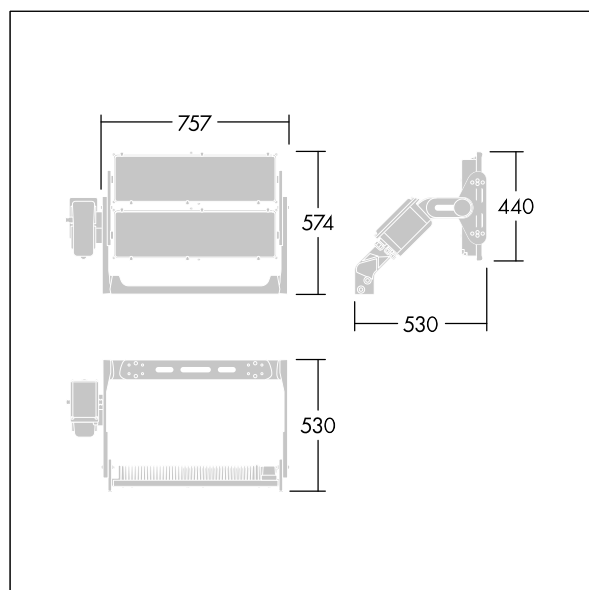

Altis Gen5

THORN

96670252 ALG5 336L125-740 PST NBNB ANT

Altis Gen5

A high powered LED floodlight with optic 1: narrow beam; optic 2: narrow beam; light distribution from 336 LEDs. External control gear (maximum driving current 1250mA) and wiring with H07 RN-F cable type with mini diameter 13mm, to be ordered separately. Class I electrical, IP66, IK08. Heatsink: die-cast aluminium powder coated dark sandy grey (close to RAL 7043). Mounting bracket and frame: dark sandy grey (close to RAL 7043). Cover: 4mm clear glass. Bracket mounted using fixation points available (one M20 screw or two M14 screws). Low flicker operation (<1%) suitable for HDTV broadcasting. Complete with 4000K LED

Due to the unique calculation requirements of this product the photometric data is not provided here but design advice may be obtained from your local representative.

Dimensions: 530 x 757 x 574 mm

Luminaire input power: 1248 W

Weight: 23.69 kg

Scx: 0.3m² at 45°

TLG_ALT5_F_V2.jpg

TLG_ALT5_M_V2.wmf

Ten produkt zawiera źródło światła o klasie efektywności energetycznej D.

Wartości oznaczone gwiazdką (*) są wartościami znamionowymi. Thorn stosuje sprawdzone komponenty od wiodących dostawców, ale mimo to mogą wystąpić pojedyncze przypadki usterek technicznych poszczególnych diod LED w trakcie znamionowej trwałości użytkowej produktu. Międzynarodowe normy dopuszczają tolerancję strumienia początkowego i mocy w zakresie $\pm 10\%$. Jeżeli nie podano inaczej, wartości te obowiązują dla temperatury 25°C