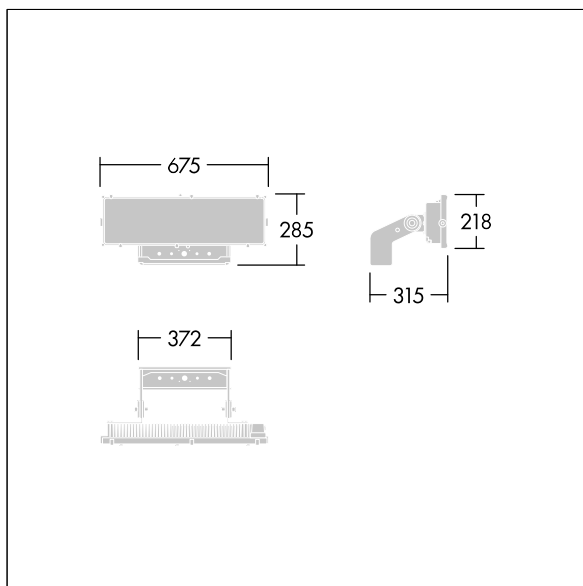

Altis Gen5

THORN

96670818 ALG5 168L125-740 PST NB ANT

Altis Gen5

A high powered LED floodlight with optic 1: narrow beam; light distribution from 168 LEDs. External control gear (maximum driving current 1250mA) and wiring with H07 RN-F cable type with mini diameter 13mm, to be ordered separately. Class I electrical, IP66, IK08. Heatsink: die-cast aluminium powder coated dark sandy grey (close to RAL 7043). Mounting bracket and frame: dark sandy grey (close to RAL 7043). Cover: 4mm clear glass. Bracket mounted using fixation points available (one M20 screw or two M14 screws). Low flicker operation (<1%) suitable for HDTV broadcasting. Complete with 4000K LED

Due to the unique calculation requirements of this product the photometric data is not provided here but design advice may be obtained from your local representative.

Dimensions: 315 x 675 x 285 mm

Luminaire input power: 624 W

Weight: 9.28 kg

Scx: 0.12m² at 45°

TLG_ALT5_F_V1.jpg

TLG_ALT5_M_V1.wmf

Ten produkt zawiera źródło światła o klasie efektywności energetycznej D.

Wartości oznaczone gwiazdką (*) są wartościami znamionowymi. Thorn stosuje sprawdzone komponenty od wiodących dostawców, ale mimo to mogą wystąpić pojedyncze przypadki usterek technicznych poszczególnych diod LED w trakcie znamionowej trwałości użytkowej produktu. Międzynarodowe normy dopuszczają tolerancję strumienia początkowego i mocy w zakresie $\pm 10\%$. Jeżeli nie podano inaczej, wartości te obowiązują dla temperatury 25°C