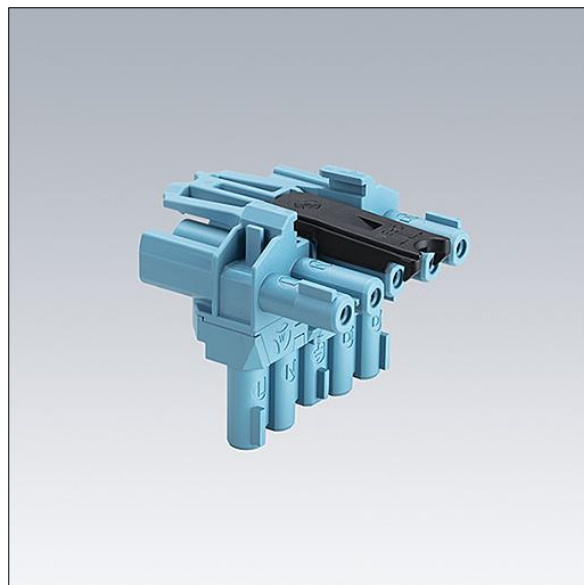

## 96635257 T CONNECTOR WL 5POLE

THORN

### Cetus

5-półowe Złącze T Wielanda do tworzenia okablowania przelotowego w miejscu montażu; typ GST18i5 niebieska pastelowa.

Waga: waga: 0,04 kg

TLG\_CTU3\_F\_WL5.jpg

Wartości oznaczone gwiazdką (\*) są wartościami znamionowymi. Jeżeli nie podano inaczej, wartości te obowiązują dla temperatury 25°C