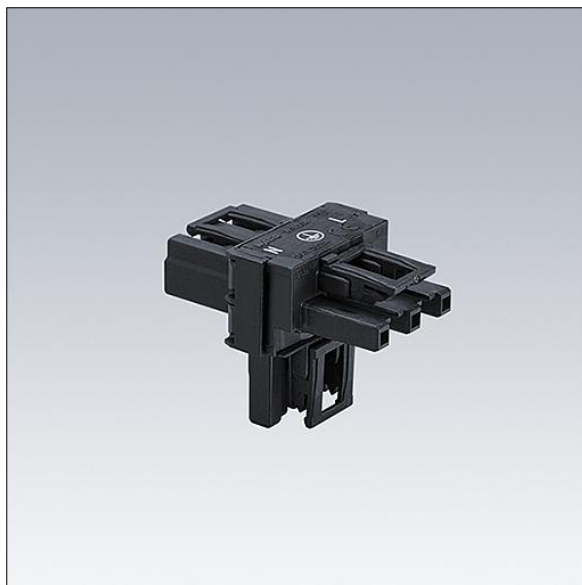

Cetus

96635256 T CONNECTOR WL 3POLE

THORN

Cetus

3-polowe Złącze T Wielanda do tworzenia okablowania przelotowego w miejscu montażu; typ GST18i3 czarna.

Waga: waga: 0,04 kg

TLG_CTU3_F_WL3_WO3.jpg

Wartości oznaczone gwiazdką (*) są wartościami znamionowymi. Jeżeli nie podano inaczej, wartości te obowiązują dla temperatury 25°C