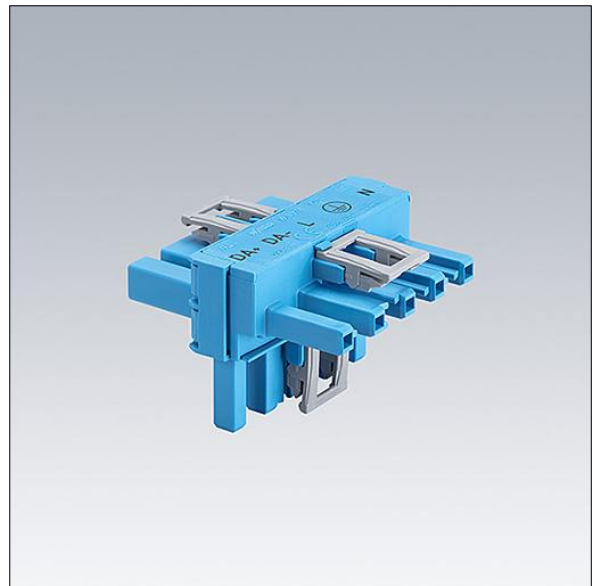

## 96635255 T CONNECTOR WO 5POLE

THORN

### Cetus

5-polowe Złącze T Wago do tworzenia okablowania przelotowego w miejscu montażu; typ WINSTA midi, kodowanie I, kolor niebieski.

Waga: waga: 0,04 kg

TLG\_CTU3\_F\_WO5.jpg

Wartości oznaczone gwiazdką (\*) są wartościami znamionowymi. Jeżeli nie podano inaczej, wartości te obowiązują dla temperatury 25°C